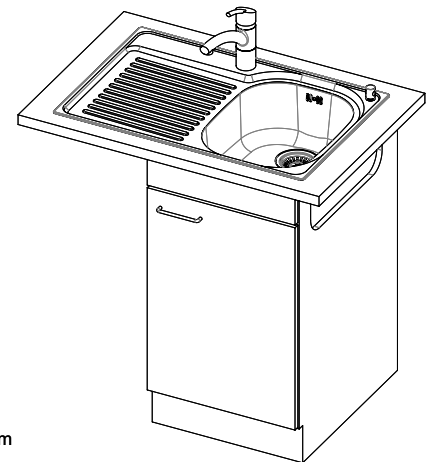

Holz / Bois / Legno h = >28 mm
Stein / Pierre / Pietra h = 28 - 32 mm