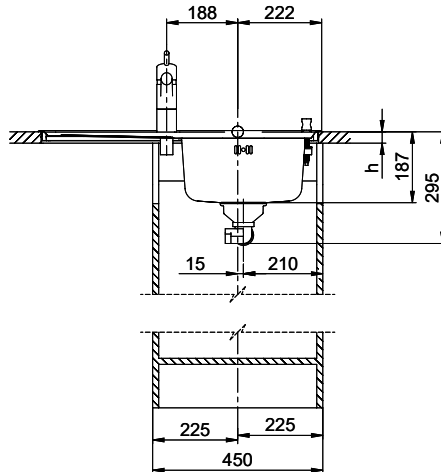

Holz / Bois / Legno h = >28 mm
Stein / Pierre / Pietra h = 28 - 32 mm