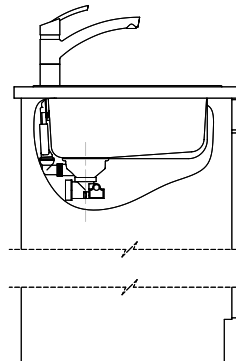

Holz / Bois / Legno h = >28 mm
Stein / Pierre / Pietra h = 28 - 32 mm