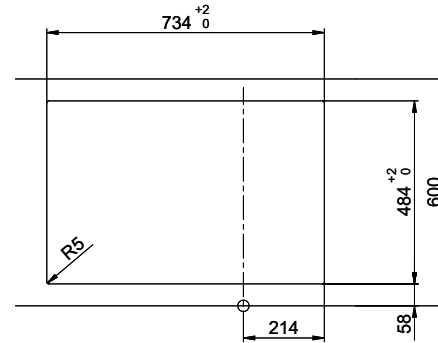

Holz / Bois / Legno h = >28 mm
Stein / Pierre / Pietra h = 28 - 32 mm