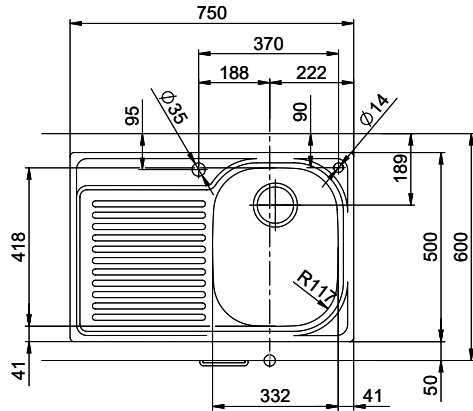

Holz / Bois / Legno h = >28 mm
Stein / Pierre / Pietra h = 28 - 32 mm