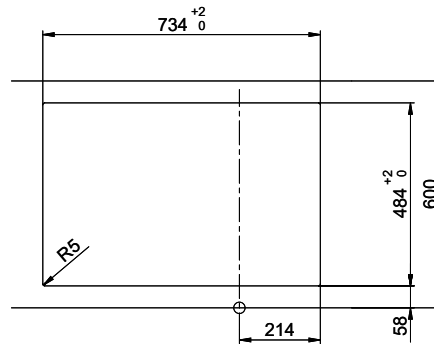

Holz / Bois / Legno h = >28 mm
Stein / Pierre / Pietra h = 28 - 32 mm