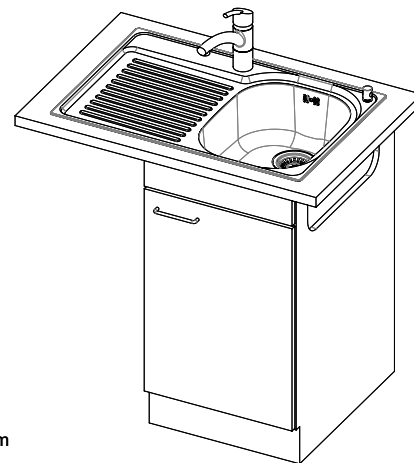

Holz / Bois / Legno h = >28 mm
Stein / Pierre / Pietra h = 28 - 32 mm