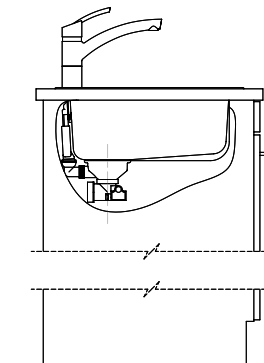

Holz / Bois / Legno h = >28 mm
Stein / Pierre / Pietra h = 28 - 32 mm