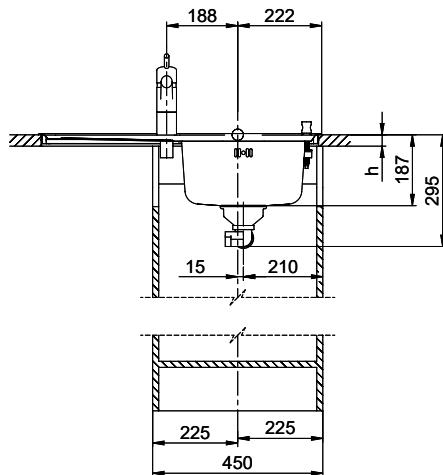

Holz / Bois / Legno h = >28 mm
Stein / Pierre / Pietra h = 28 - 32 mm