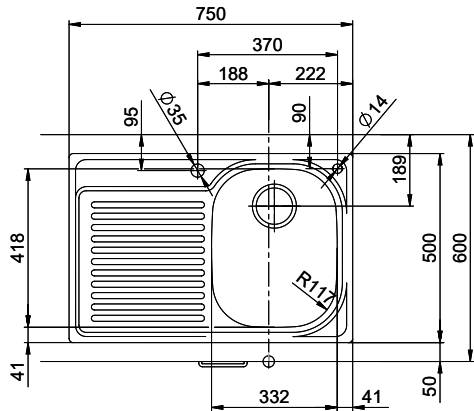

Holz / Bois / Legno h = >28 mm
Stein / Pierre / Pietra h = 28 - 32 mm