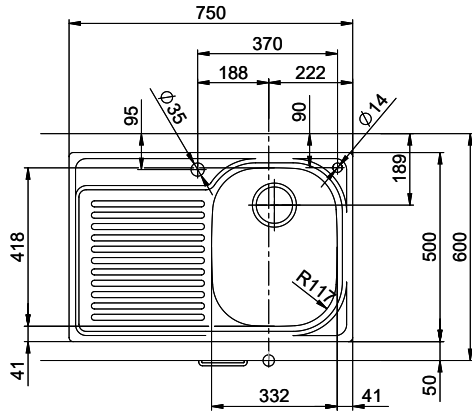

Holz / Bois / Legno h = >28 mm
Stein / Pierre / Pietra h = 28 - 32 mm