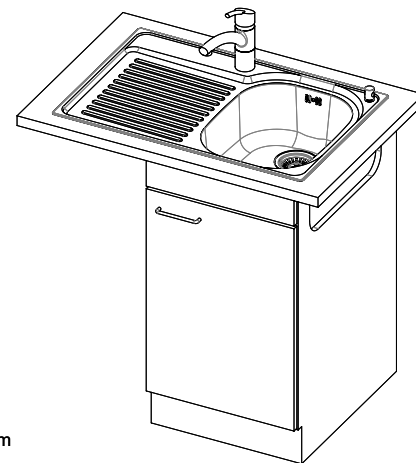

Holz / Bois / Legno h = >28 mm
Stein / Pierre / Pietra h = 28 - 32 mm