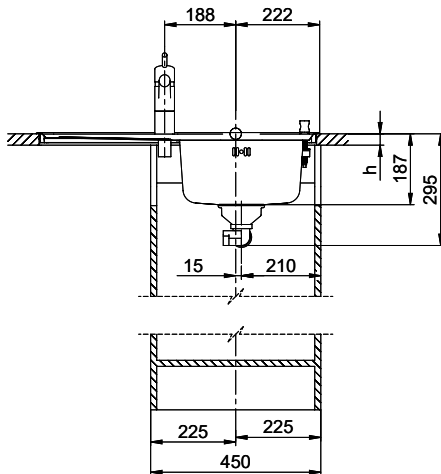

Holz / Bois / Legno h = >28 mm
Stein / Pierre / Pietra h = 28 - 32 mm