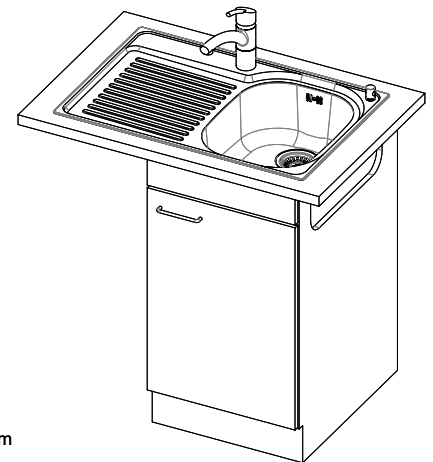

Holz / Bois / Legno h = >28 mm
Stein / Pierre / Pietra h = 28 - 32 mm