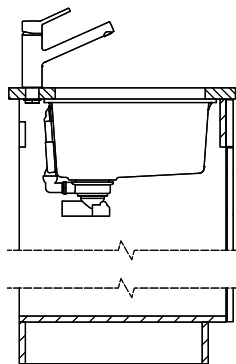

Carbon CAR N 100U