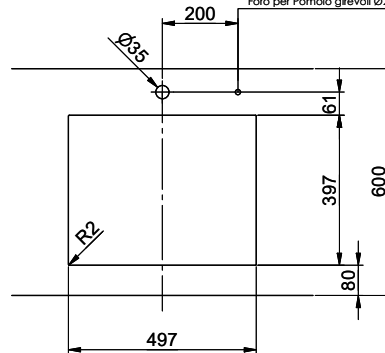

Carbon CAR N 100U