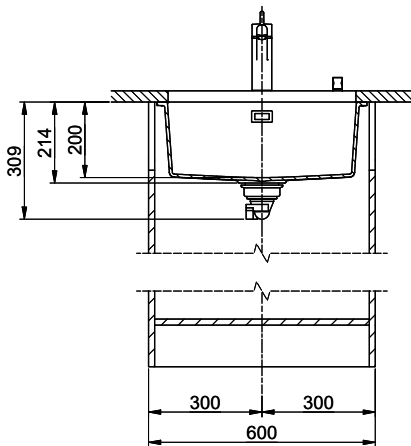

Carbon CAR N 100U