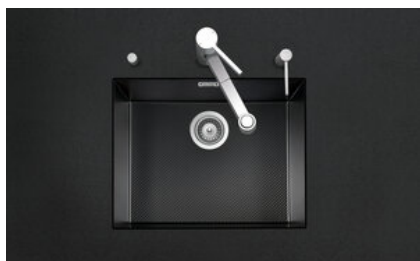

Carbon CAR N 100U

> Lien web

Type de montage
Éviers sous pierre

Modèle
CAR N 100U

Matériel
Carbone

No. d'article
10.104.142.00

Élément inférieur
60 cm

Soupape
3½" Extra plate

Couleur
Nero

Prix en CHF
2'360.- hors TVA

Dimensions d'évier
500x400x200mm

Pré-montage du soupape

Sans pose de la soupape

Distributeur - option de montage

Libre choix de positionnement

Bouton de commande y