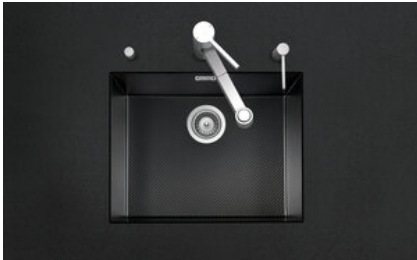

Carbon CAR N 100U
[> Lien web](#)

Type de montage
Éviers sous pierre

Modèle
CAR N 100U

Matériel
Carbone

No. d'article
10.104.142.00

Élément inférieur
60 cm

Soupape
3½" Extra plate

Couleur
Nero