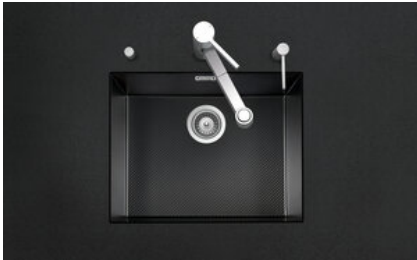

Carbon CAR N 100U
[> Lien web](#)

Type de montage
Éviers sous pierre

Modèle
CAR N 100U

Matériel
Carbone

No. d'article
10.104.142.00

Élément inférieur
60 cm

Soupage
3½" Extra plate

Couleur
Nero