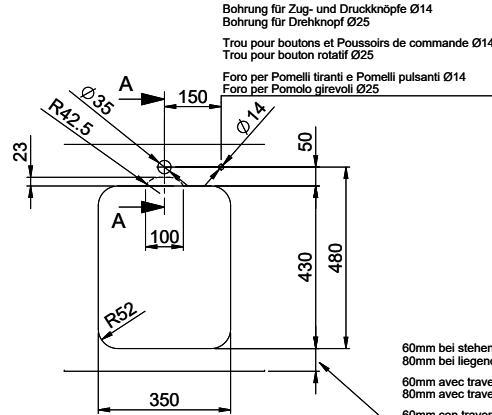

DETAIL X
MAßSTAB 1 : 2