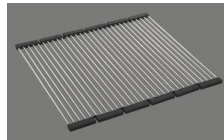

> Weblink
40.001.138.00 / CHF 125.-
Inox Pad