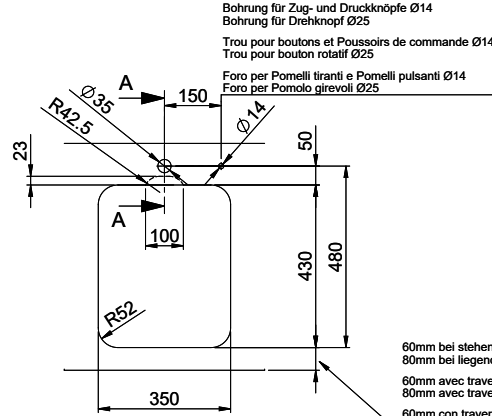

DETAIL X
MASSSTAB 1 : 2