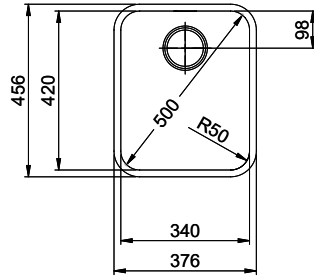

60mm bei stehender Traverse
80mm bei liegender Traverse
60mm avec traverse allongé
80mm avec traverse debout
60mm con traversa coricata
80mm con traversa stante