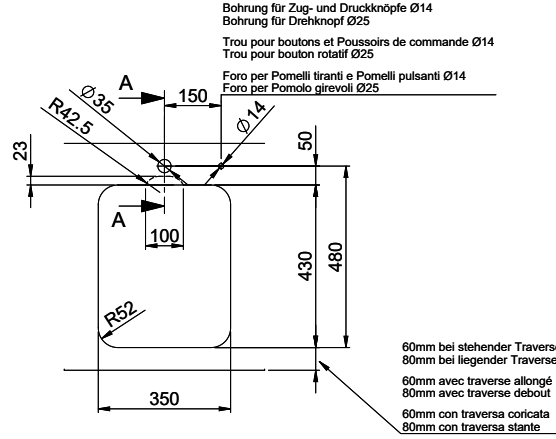

60mm bei stehender Traverse
80mm bei liegender Traverse
60mm avec traverse allongé
80mm avec traverse debout
60mm con traversa coricata
80mm con traversa stante