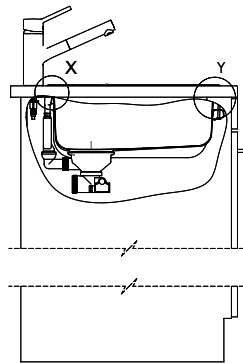

60mm bei stehender Traverse
80mm bei liegender Traverse
60mm avec traverse allongé
80mm avec traverse debout
60mm con traversa coricata
80mm con traversa stante