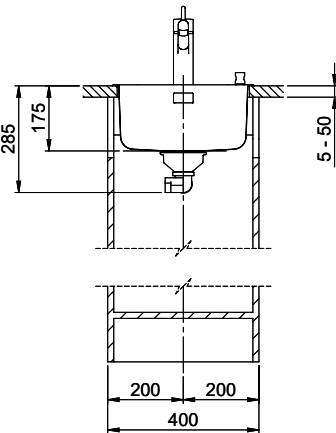

60mm bei stehender Traverse
80mm bei liegender Traverse
60mm avec traverse allongé
80mm avec traverse debout
60mm con traversa coricata
80mm con traversa stante