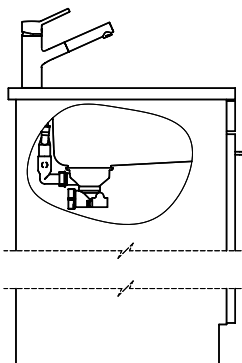

Bohrung für Zug- und Druckknöpfe ø14
Bohrung für Drehknopf ø25
Trou pour boutons et Pousoirs de commande ø14
Trou pour bouton rotatif ø25
Foro per Pomelli tiranti e Pomelli pulsanti ø14
Foro per Pomolo girevoli ø25