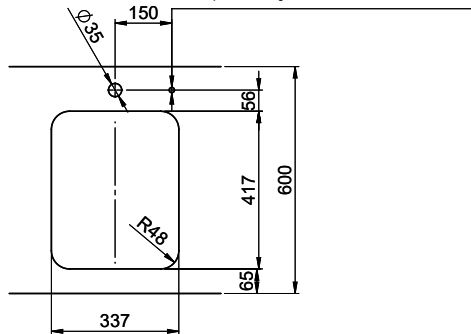

Bohrung für Zug- und Druckknöpfe ø14
Bohrung für Drehknopf ø25
Trou pour boutons et Pousoirs de commande ø14
Trou pour bouton rotatif ø25
Foro per Pomelli tiranti e Pomelli pulsanti ø14
Foro per Pomolo girevoli ø25