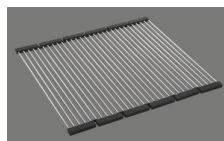

> Weblink
40.001.138.00 / CHF 125.-
Inox Pad