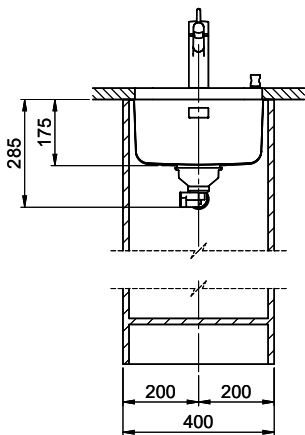

Bohrung für Zug- und Druckknöpfe ø14
Bohrung für Drehknopf ø25
Trou pour boutons et Pousoirs de commande ø14
Trou pour bouton rotatif ø25
Foro per Pomelli tiranti e Pomelli pulsanti ø14
Foro per Pomolo girevoli ø25