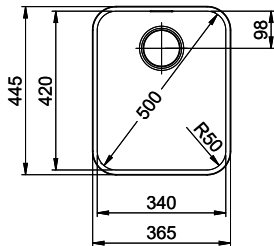

Bohrung für Zug- und Druckknöpfe ø14
Bohrung für Drehknopf ø25
Trou pour boutons et Pousoirs de commande ø14
Trou pour bouton rotatif ø25
Foro per Pomelli tiranti e Pomelli pulsanti ø14
Foro per Pomolo girevoli ø25