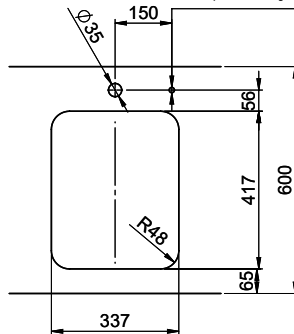

Bohrung für Zug- und Druckknöpfe ø14
Bohrung für Drehknopf ø25
Trou pour boutons et Pousoirs de commande ø14
Trou pour bouton rotatif ø25
Foro per Pomelli tiranti e Pomelli pulsanti ø14
Foro per Pomolo girevoli ø25