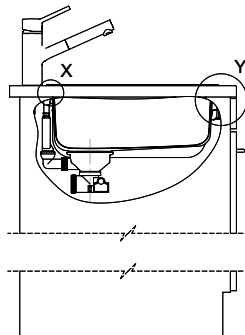

DETAIL X
MAßSTAB 1 : 2