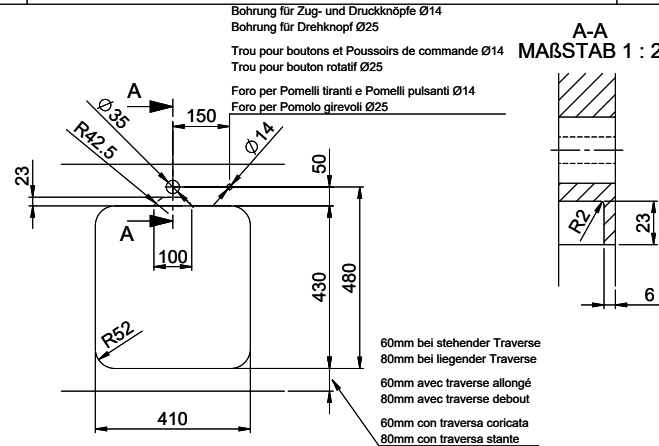

DETAIL X
MAßSTAB 1 : 2