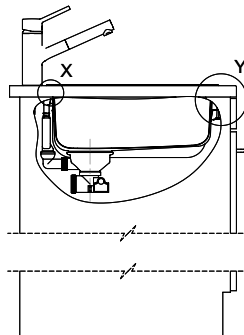

DETAIL X
MAßSTAB 1 : 2