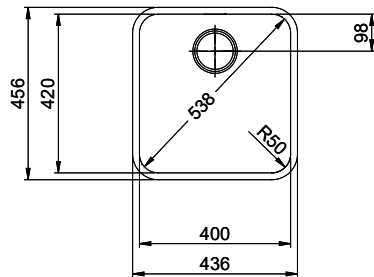

DETAIL X
MAßSTAB 1 : 2