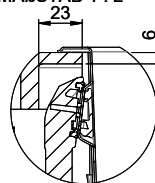

DETAIL Y
MAßSTAB 1 : 2