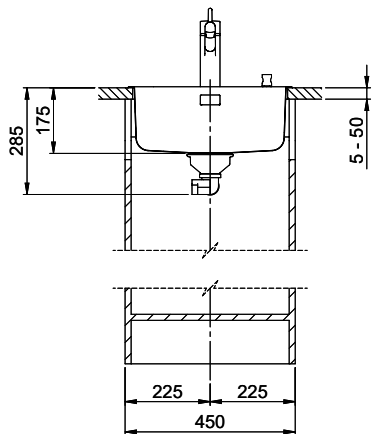

DETAIL X
MAßSTAB 1 : 2