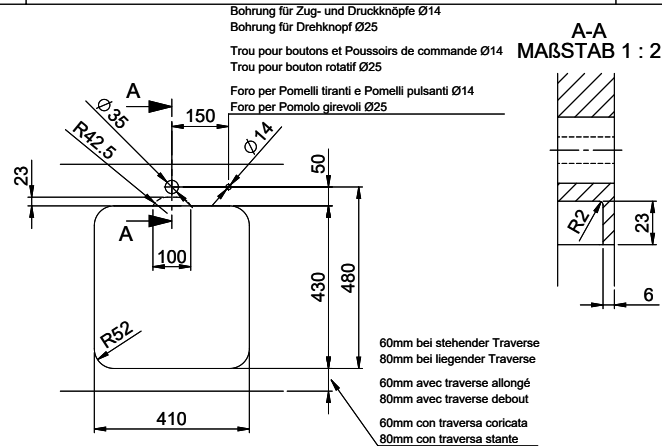

DETAIL X
MAßSTAB 1 : 2