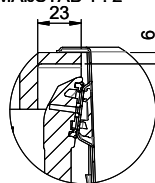

DETAIL Y
MAßSTAB 1 : 2