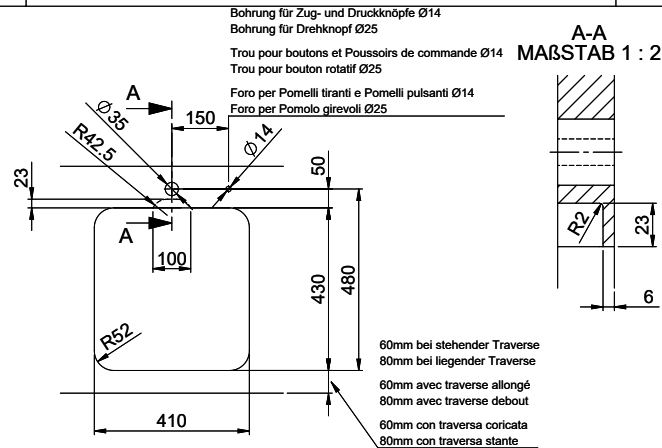

DETAIL X
MAßSTAB 1 : 2