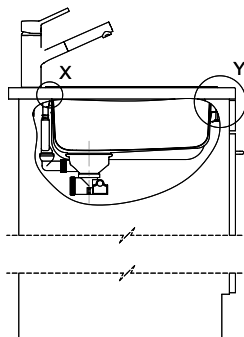

DETAIL X
MAßSTAB 1 : 2