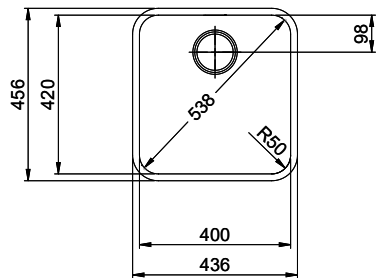

DETAIL X
MAßSTAB 1 : 2