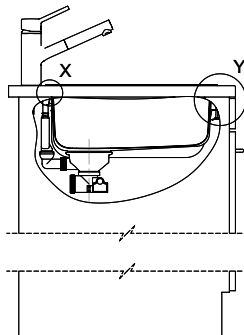

DETAIL X
MAßSTAB 1 : 2