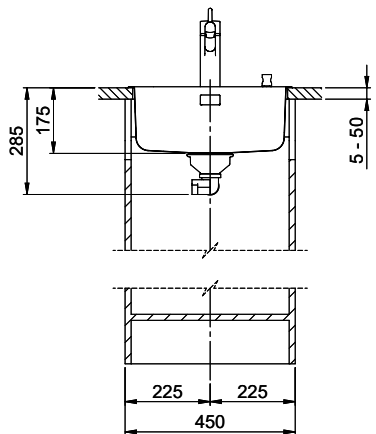

DETAIL X
MAßSTAB 1 : 2