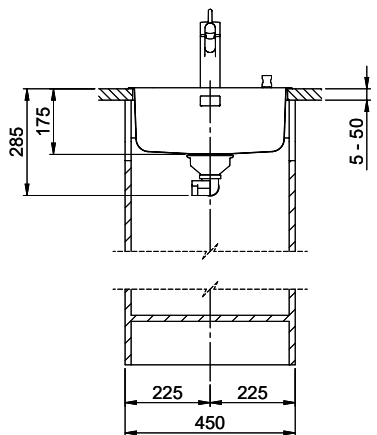

DETAIL X
MAßSTAB 1 : 2