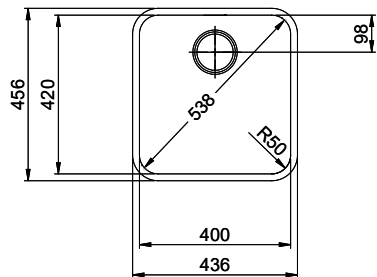

DETAIL X
MAßSTAB 1 : 2