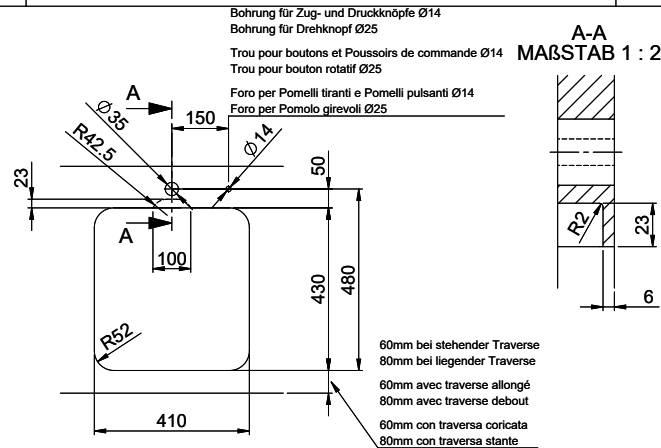

DETAIL X
MAßSTAB 1 : 2