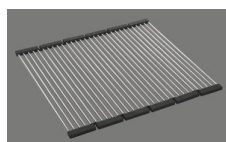

> Weblink
40.001.138.00 / CHF 125.-
Innox Pad