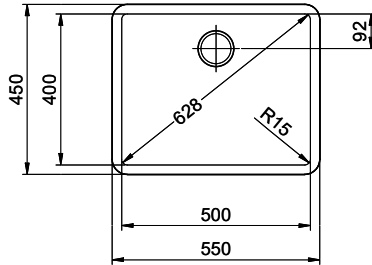

Bohrung für Zug- und Druckknöpfe Ø14
Bohrung für Drehknopf Ø25
Trou pour boutons et Pousoirs de commande Ø14
Trou pour bouton rotatif Ø25
Foro per Pomelli tiranti e Pomelli pulsanti Ø14
Foro per Pomolo girevoli Ø25