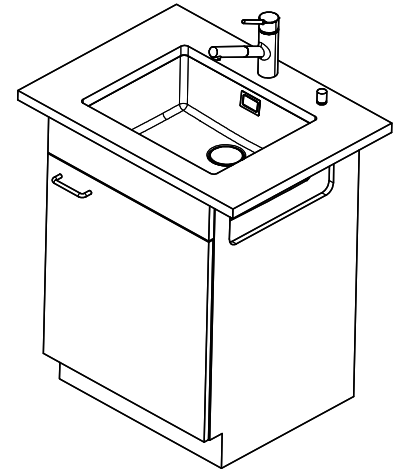

Bohrung für Zug- und Druckknöpfe Ø14
Bohrung für Drehknopf Ø25
Trou pour boutons et Pousoirs de commande Ø14
Trou pour bouton rotatif Ø25
Foro per Pomelli tiranti e Pomelli pulsanti Ø14
Foro per Pomolo girevoli Ø25