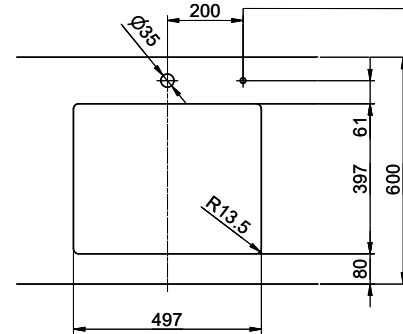

Bohrung für Zug- und Druckknöpfe Ø14
Bohrung für Drehknopf Ø25
Trou pour boutons et Pousoirs de commande Ø14
Trou pour bouton rotatif Ø25
Foro per Pomelli tiranti e Pomelli pulsanti Ø14
Foro per Pomolo girevoli Ø25