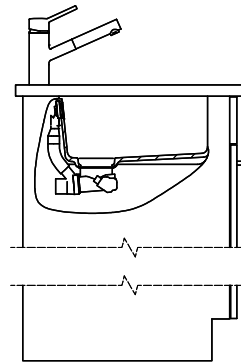

Bohrung für Zug- und Druckknöpfe Ø14
Bohrung für Drehknopf Ø25
Trou pour boutons et Pousoirs de commande Ø14
Trou pour bouton rotatif Ø25
Foro per Pomelli tiranti e Pomelli pulsanti Ø14
Foro per Pomolo girevoli Ø25