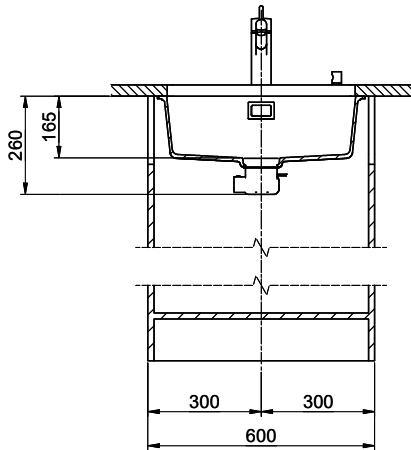

Bohrung für Zug- und Druckknöpfe Ø14
Bohrung für Drehknopf Ø25
Trou pour boutons et Pousoirs de commande Ø14
Trou pour bouton rotatif Ø25
Foro per Pomelli tiranti e Pomelli pulsanti Ø14
Foro per Pomolo girevoli Ø25