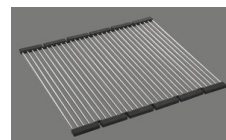

> Weblink
40.001.138.00 / CHF 125.-
Inox Pad