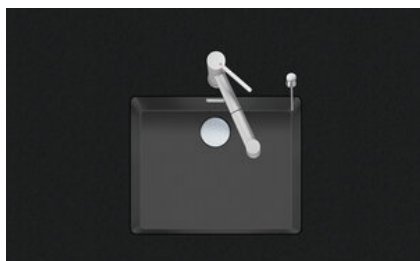

Linero Cristadur LIO CD 50U/1

> Lien web

Type de montage

Éviers sous pierre

Modèle

Cristadur LIO CD 50U/1

Matériel

Cristadur

No. d'article

10.105.294.00

Élément inférieur

60 cm

Soupape

3½" TouchFlow Desino

Couleur

Stone

Technologie de vidage et de trop-plein

Desino: Vidage recouvert avec grille inférieure - type M, pour éviers en granite

Plaque de trop-plein basculante TouchFlow pour éviers en granite

Pré-montage du soupape