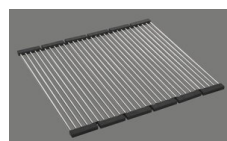

> Weblink
40.001.138.00 / CHF 125.-
Inox Pad