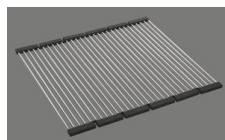

> Weblink
40.001.138.00 / CHF 125.-
Inox Pad