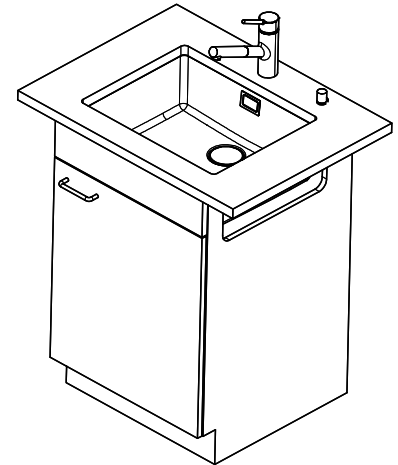

Linero LIO CD 50U/2 Desino

Masse / Ausschnittkontur
Dimensions / contour de découpe
Dimensioni / contorno dell'apertura

Bohrung für Zug- und Druckknöpfe Ø14
Bohrung für Drehknopf Ø25
Trou pour boutons et Pousoirs de commande Ø14
Trou pour bouton rotatif Ø25
Foro per Pomelli tiranti e Pomelli pulsanti Ø14
Foro per Pomolo girevoli Ø25