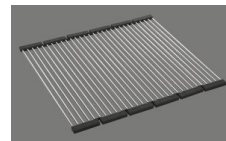

> Weblink
40.001.138.00 / CHF 125.-
Inox Pad