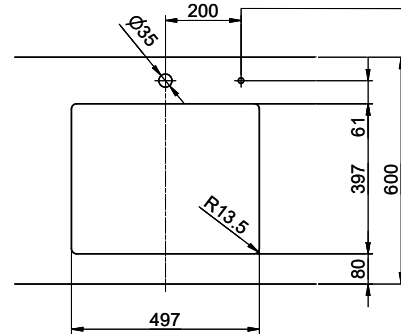

Linero LIO CD 50U/2 Desino

Masse / Ausschnittkontur
Dimensions / contour de découpe
Dimensioni / contorno dell'apertura

Bohrung für Zug- und Druckknöpfe Ø14
Bohrung für Drehknopf Ø25
Trou pour boutons et Pousoirs de commande Ø14
Trou pour bouton rotatif Ø25
Foro per Pomelli tiranti e Pomelli pulsanti Ø14
Foro per Pomolo girevoli Ø25