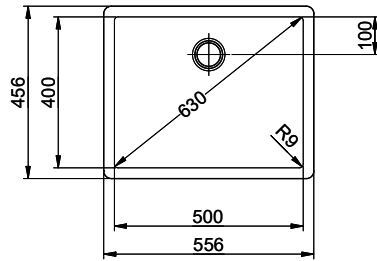

> Weblink
40.001.277.00 / CHF
151.-
Planche à découper, synthétique

> Weblink
40.001.138.00 / CHF
125.-
Inox Pad

Brooklyn BYKAB N 100L U

Masse / Ausschnittkontur
 Dimensions / contour de découpe
 Dimensioni / contorno dell'apertura