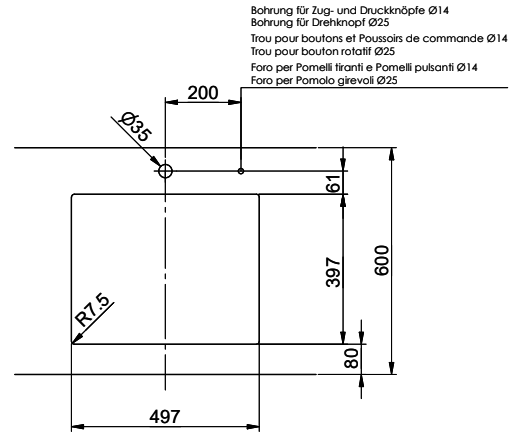

> Weblink
40.001.277.00 / CHF
151.-
Planche à découper, synthétique

> Weblink
40.001.138.00 / CHF
125.-
Inox Pad

Brooklyn BYKAB N 100L U

Masse / Ausschnittkontur
 Dimensions / contour de découpe
 Dimensioni / contorno dell'apertura