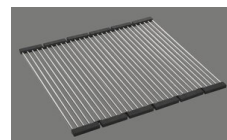

151.-

Planche à découper, synthétique

> Weblink

40.001.138.00 / CHF

125.-

Inox Pad

Brooklyn BYKAB N 100L U

Masse / Ausschnittkontur
 Dimensions / contour de découpe
 Dimensioni / contorno dell'apertura