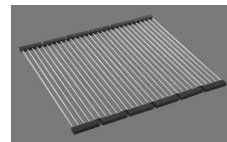

151.-

Planche à découper, synthétique

> Weblink

40.001.138.00 / CHF

125.-

Inox Pad

Suter Inox AG
 Schallerstrasse 20
 CH-1411 St. Gallen
 +41 98 202 84 00
 suter@inox.ch
 suter.ch

Brooklyn BYKAB N 100L U