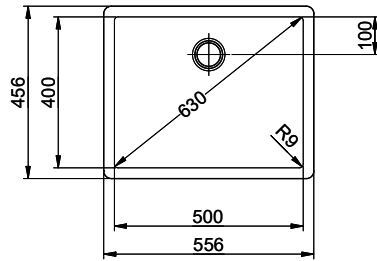

151.-

Planche à découper, synthétique

> Weblink

40.001.138.00 / CHF

125.-

Inox Pad

Brooklyn BYKAB N 100L U

Masse / Ausschnittkontur
 Dimensions / contour de découpe
 Dimensioni / contorno dell'apertura