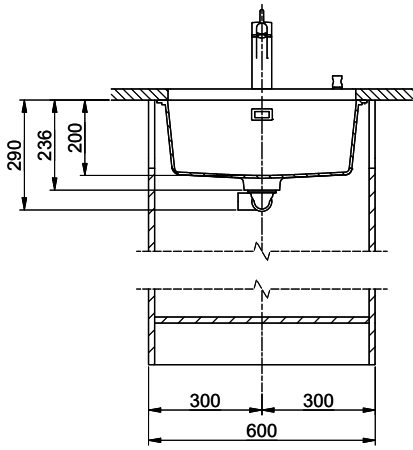

Brooklyn BYKAB N 100L U

Masse / Ausschnittkontur
Dimensions / contour de découpe
Dimensioni / contorno dell'apertura