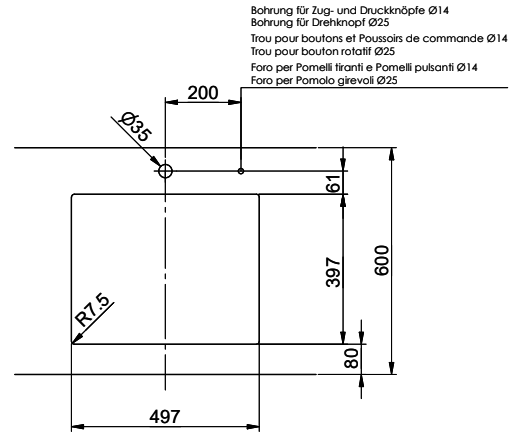

151.-

Planche à découper, synthétique

> Weblink

40.001.138.00 / CHF

125.-

Inox Pad

Brooklyn BYKAB N 100L U

Masse / Ausschnittkontur
 Dimensions / contour de découpe
 Dimensioni / contorno dell'apertura