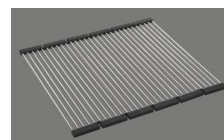

> Weblink
40.001.277.00 / CHF
151.-
Planche à découper, synthétique

> Weblink
40.001.138.00 / CHF
125.-
Inox Pad

Références assorties

> Weblink
40.001.314.00 / CHF
155.-
Distributeur Nano

> Weblink
40.001.024.00 / CHF
427.-
Müllex Boxx 55/60-R Bio