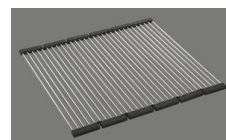

> Weblink
40.001.277.00 / CHF
151.-
Planche à découper, synthétique

> Weblink
40.001.138.00 / CHF
125.-
Inox Pad

Références assorties

> Weblink
40.001.314.00 / CHF
155.-
Distributeur Nano

> Weblink
40.001.024.00 / CHF
427.-
Müllex Boxx 55/60-R Bio