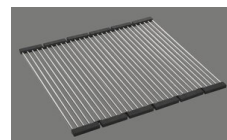

> Weblink

40.001.138.00 / CHF

125.-

Inox Pad