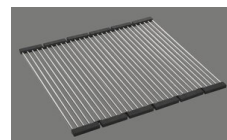

151.-

Planche à découper, synthétique

> Weblink

40.001.138.00 / CHF

125.-

Inox Pad

Brooklyn BYKAB N 100U

Masse / Ausschnittkontur
 Dimensions / contour de découpe
 Dimensioni / contorno dell'apertura