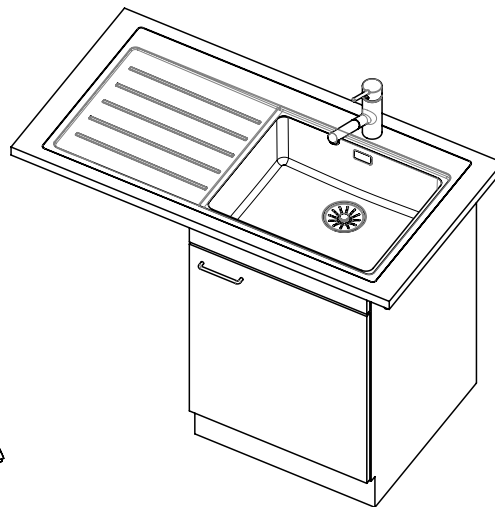

Accessoire

Accessoires en option

> Weblink
40.000.912.00 / CHF 106.-
Panier amovible, percé

> Weblink
40.001.289.00 / CHF 106.-
Panier amovible, non percé

> Weblink
40.000.909.00 / CHF 151.-
Planche à découper, en verre, blanc

> Weblink
40.001.140.00 / CHF 125.-
Inox Pad

> Weblink
40.002.008.00 / CHF 51.-
Maro tapis d'égouttage, Dark Grey

Pièces détachées

Retrouvez les références accessoires ici > Weblink

A-A (1 : 2)

X (1:1)

Vom flächenbündigen Einbau in beschichteten Spanplatten raten wir ab.
 Nous vous déconseillons le montage à fleur sur des panneaux de particules enduits.
 Sconsigliamo il montaggio a filo top in pannelli di truciolato laminato.