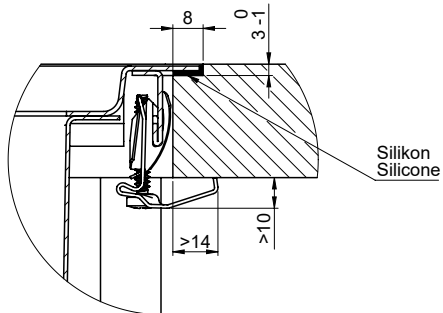

> Weblink  
40.001.140.00 / CHF 125.-  
Inox Pad

> Weblink  
40.002.008.00 / CHF 51.-  
Maro tapis d'égouttage, Dark Grey

Pièces détachées

Retrouvez les références accessoires ici > Weblink

A-A (1 : 2)

X (1:1)