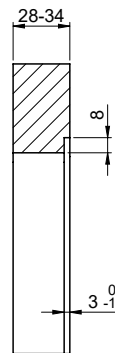

Daneo DAN 100-50IF/A

[> Lien web](#)

Type de montage
Éviers affleuré / à bords plats

Modèle
DAN 100-50IF/A

Matériel
Acier inox 18/10

No. d'article
10.103.551.00

Élément inférieur
55 cm

Soupape
3½" Tipo

Finition
Brossé

Prix en CHF
2'244.- hors TVA

Dimensions d'évier
500x400x188mm

Rayons d'angle
22 mm

Égouttoir
Gauche

Technologie de vidage et de trop-plein

Grille - type S

Plaque de trop-plein basculante

> Weblink
40.001.140.00 / CHF
125.-
Inox Pad

> Weblink
40.002.008.00 / CHF 51.-
Maro tapis d'égouttage, Dark Grey

Pièces détachées

Retrouvez les références accessoires ici > Weblink

A-A (1 : 2)

X (1:1)

Vom flächenbündigen Einbau in beschichteten Spanplatten raten wir ab.
 Nous vous déconseillons le montage à fleur sur des panneaux de particules enduits.
 Sconsigliamo il montaggio a filo top in pannelli di truciolato laminato.