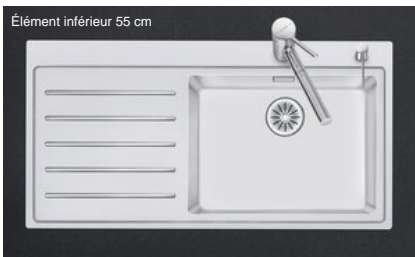

## Daneo DAN 100-50IF/A

[> Lien web](#)

**Type de montage**  
Éviers affleuré / à bords plats

**Modèle**  
DAN 100-50IF/A

**Matériel**  
Acier inox 18/10

**No. d'article**  
10.103.551.00

**Élément inférieur**  
55 cm