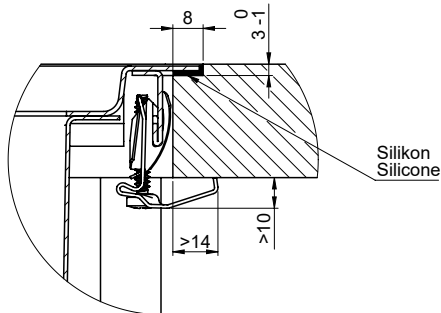

> Weblink
40.001.140.00 / CHF
125.-
Inox Pad

> Weblink
40.002.008.00 / CHF 51.-
Maro tapis d'égouttage, Dark Grey

Pièces détachées

Retrouvez les références accessoires ici > Weblink

A-A (1 : 2)

X (1:1)

Vom flächenbündigen Einbau in beschichteten Spanplatten raten wir ab.
 Nous vous déconseillons le montage à fleur sur des panneaux de particules enduits.
 Sconsigliamo il montaggio a filo top in pannelli di truciolato laminato.