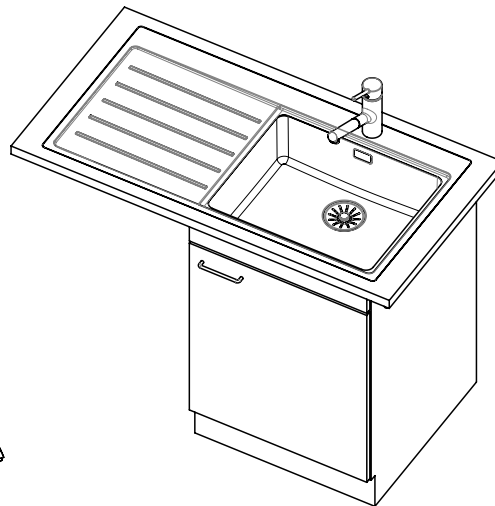

Accessoire

Accessoires en option

> Weblink
40.000.912.00 / CHF
106.-
Panier amovible, percé

> Weblink
40.001.289.00 / CHF
106.-
Panier amovible, non percé

> Weblink
40.000.909.00 / CHF
151.-
Planche à découper, en verre, blanc

> Weblink
40.001.140.00 / CHF
125.-
Inox Pad

> Weblink
40.002.008.00 / CHF 51.-
Maro tapis d'égouttage, Dark Grey

Pièces détachées

Retrouvez les références accessoires ici > Weblink

A-A (1 : 2)

X (1:1)

Vom flächenbündigen Einbau in beschichteten Spanplatten raten wir ab.
 Nous vous déconseillons le montage à fleur sur des panneaux de particules enduits.
 Sconsigliamo il montaggio a filo top in pannelli di truciolato laminato.