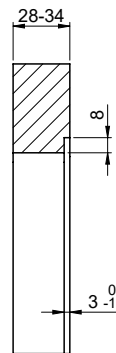

Daneo DAN 100-50IF/A

> Lien web

**Type de montage**  
Éviers affleuré / à bords plats

**Modèle**  
DAN 100-50IF/A

**Matériel**  
Acier inox 18/10

**No. d'article**  
10.103.551.00

**Élément inférieur**  
55 cm

> Weblink  
40.001.140.00 / CHF 125.-  
Inox Pad

> Weblink  
40.002.008.00 / CHF 51.-  
Maro tapis d'égouttage, Dark Grey

Pièces détachées

Retrouvez les références accessoires ici > Weblink

A-A (1 : 2)

X (1:1)