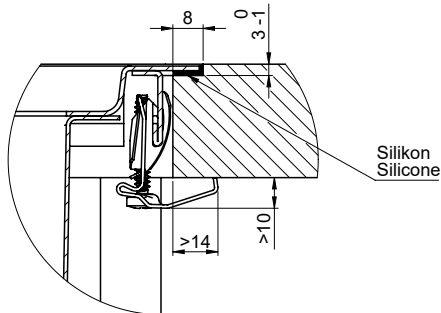

> Weblink
40.001.140.00 / CHF 125.-
Inox Pad

> Weblink
40.002.008.00 / CHF 51.-
Maro tapis d'égouttage, Dark Grey

Pièces détachées

Retrouvez les références accessoires ici > Weblink

A-A (1 : 2)

X (1:1)

Vom flächenbündigen Einbau in beschichteten Spanplatten raten wir ab.
 Nous vous déconseillons le montage à fleur sur des panneaux de particules enduits.
 Sconsigliamo il montaggio a filo top in pannelli di truciolato laminato.