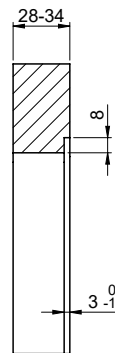

A-A (1 : 2)

Vom flächenbündigen Einbau in beschichteten Spanplatten raten wir ab.
Nous vous déconseillons le montage à fleur sur des panneaux de particules enduits.
Sconsigliamo il montaggio a filo top in pannelli di truciolato laminato.