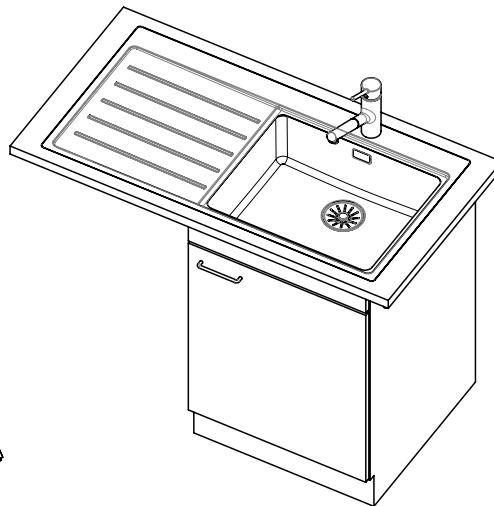

Accessoire

Accessoires en option

> Weblink
40.000.912.00 / CHF 106.-
Panier amovible, percé

> Weblink
40.001.289.00 / CHF 106.-
Panier amovible, non percé

> Weblink
40.000.909.00 / CHF 151.-
Planche à découper, en verre, blanc

> Weblink
40.001.140.00 / CHF 125.-
Inox Pad

> Weblink
40.002.008.00 / CHF 51.-
Maro tapis d'égouttage, Dark Grey

Pièces détachées

Retrouvez les références accessoires ici > Weblink

A-A (1 : 2)

X (1:1)

Vom flächenbündigen Einbau in beschichteten Spanplatten raten wir ab.
 Nous vous déconseillons le montage à fleur sur des panneaux de particules enduits.
 Sconsigliamo il montaggio a filo top in pannelli di truciolato laminato.