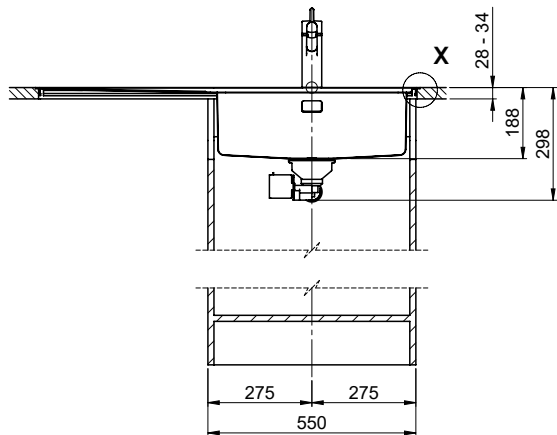

Accessoire

Accessoires en option

> Weblink
40.000.912.00 / CHF 106.-
Panier amovible, percé

> Weblink
40.001.289.00 / CHF 106.-
Panier amovible, non percé

> Weblink
40.000.909.00 / CHF 151.-
Planche à découper, en verre, blanc

> Weblink
40.001.140.00 / CHF 125.-
Inox Pad

> Weblink
40.002.008.00 / CHF 51.-
Maro tapis d'égouttage, Dark Grey

Pièces détachées

Retrouvez les références accessoires ici > Weblink

A-A (1 : 2)

X (1:1)

Vom flächenbündigen Einbau in beschichteten Spanplatten raten wir ab.
 Nous vous déconseillons le montage à fleur sur des panneaux de particules enduits.
 Sconsigliamo il montaggio a filo top in pannelli di truciolato laminato.