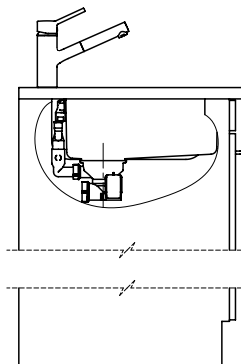

Accessoire

Accessoires en option

> Weblink
40.000.912.00 / CHF 106.-
Panier amovible, percé

> Weblink
40.001.289.00 / CHF 106.-
Panier amovible, non percé

> Weblink
40.000.909.00 / CHF 151.-
Planche à découper, en verre, blanc

> Weblink
40.001.140.00 / CHF 125.-
Inox Pad

> Weblink
40.002.008.00 / CHF 51.-
Maro tapis d'égouttage, Dark Grey

Pièces détachées

Retrouvez les références accessoires ici > Weblink

A-A (1 : 2)

X (1:1)

Vom flächenbündigen Einbau in beschichteten Spanplatten raten wir ab.
 Nous vous déconseillons le montage à fleur sur des panneaux de particules enduits.
 Sconsigliamo il montaggio a filo top in pannelli di truciolato laminato.