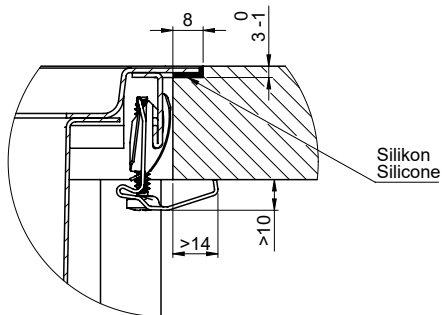

X (1:1)

Vom flächenbündigen Einbau in beschichteten Spanplatten raten wir ab.
Nous vous déconseillons le montage à fleur sur des panneaux de particules enduits.
Sconsigliamo il montaggio a filo top in pannelli di truciolato laminato.