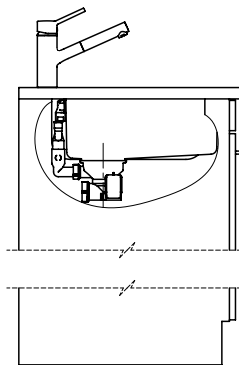

Accessoire

Accessoires en option

> Weblink
40.000.912.00 / CHF 106.-
Panier amovible, percé

> Weblink
40.001.289.00 / CHF 106.-
Panier amovible, non percé

> Weblink
40.000.909.00 / CHF 151.-
Planche à découper, en verre, blanc

> Weblink
40.001.140.00 / CHF 125.-
Inox Pad

> Weblink
40.002.008.00 / CHF 51.-
Maro tapis d'égouttage, Dark Grey

Pièces détachées

Retrouvez les références accessoires ici > Weblink

A-A (1 : 2)

X (1:1)

Vom flächenbündigen Einbau in beschichteten Spanplatten raten wir ab.
 Nous vous déconseillons le montage à fleur sur des panneaux de particules enduits.
 Sconsigliamo il montaggio a filo top in pannelli di truciolato laminato.