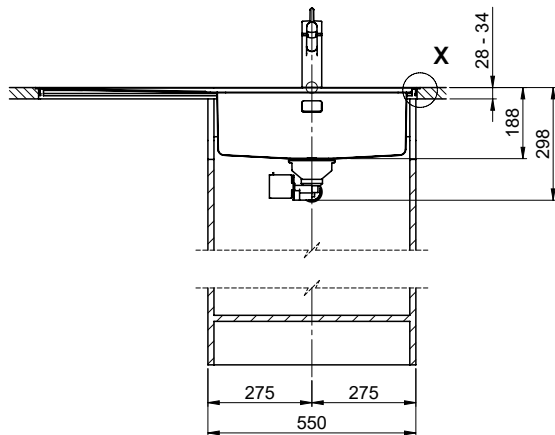

Accessoire

Accessoires en option

> Weblink
40.000.912.00 / CHF 106.-
Panier amovible, percé

> Weblink
40.001.289.00 / CHF 106.-
Panier amovible, non percé

> Weblink
40.000.909.00 / CHF 151.-
Planche à découper, en verre, blanc

> Weblink
40.001.140.00 / CHF 125.-
Inox Pad

> Weblink
40.002.008.00 / CHF 51.-
Maro tapis d'égouttage, Dark Grey

Pièces détachées

Retrouvez les références accessoires ici > Weblink

A-A (1 : 2)

X (1:1)

Vom flächenbündigen Einbau in beschichteten Spanplatten raten wir ab.
 Nous vous déconseillons le montage à fleur sur des panneaux de particules enduits.
 Sconsigliamo il montaggio a filo top in pannelli di truciolato laminato.