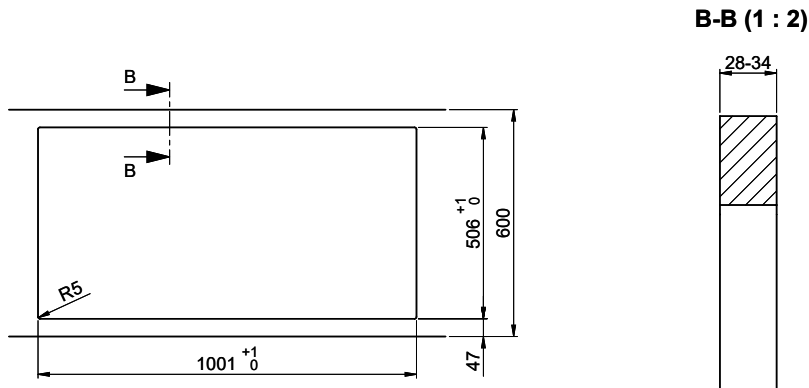

> Weblink
40.001.140.00 / CHF 125.-
Inox Pad

> Weblink
40.002.008.00 / CHF 51.-
Maro tapis d'égouttage, Dark Grey

Pièces détachées

Retrouvez les références accessoires ici > Weblink

A-A (1 : 2)

X (1:1)

Vom flächenbündigen Einbau in beschichteten Spanplatten raten wir ab.
 Nous vous déconseillons le montage à fleur sur des panneaux de particules enduits.
 Sconsigliamo il montaggio a filo top in pannelli di truciolato laminato.