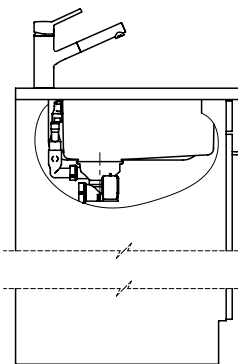

Accessoire

Accessoires en option

> Weblink
40.000.912.00 / CHF 106.-
Panier amovible, percé

> Weblink
40.001.289.00 / CHF 106.-
Panier amovible, non percé

> Weblink
40.000.909.00 / CHF 151.-
Planche à découper, en verre, blanc

> Weblink
40.001.140.00 / CHF 125.-
Inox Pad

> Weblink
40.002.008.00 / CHF 51.-
Maro tapis d'égouttage, Dark Grey

Pièces détachées

Retrouvez les références accessoires ici > Weblink

A-A (1 : 2)

X (1:1)

Vom flächenbündigen Einbau in beschichteten Spanplatten raten wir ab.
 Nous vous déconseillons le montage à fleur sur des panneaux de particules enduits.
 Sconsigliamo il montaggio a filo top in pannelli di truciolato laminato.