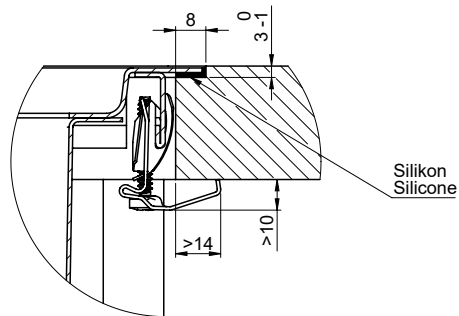

> Weblink
40.001.140.00 / CHF 125.-
Inox Pad

> Weblink
40.002.008.00 / CHF 51.-
Maro tapis d'égouttage, Dark Grey

Pièces détachées

Retrouvez les références accessoires ici > Weblink

A-A (1 : 2)

X (1:1)

Vom flächenbündigen Einbau in beschichteten Spanplatten raten wir ab.
 Nous vous déconseillons le montage à fleur sur des panneaux de particules enduits.
 Sconsigliamo il montaggio a filo top in pannelli di truciolato laminato.