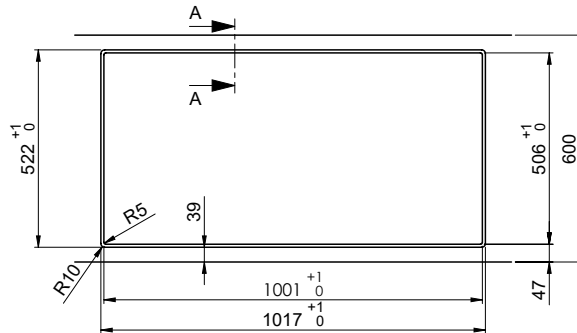

> Weblink
40.001.140.00 / CHF 125.-
Inox Pad

> Weblink
40.002.008.00 / CHF 51.-
Maro tapis d'égouttage, Dark Grey

Pièces détachées

Retrouvez les références accessoires ici > Weblink

A-A (1 : 2)

X (1:1)

Vom flächenbündigen Einbau in beschichteten Spanplatten raten wir ab.
 Nous vous déconseillons le montage à fleur sur des panneaux de particules enduits.
 Sconsigliamo il montaggio a filo top in pannelli di truciolato laminato.