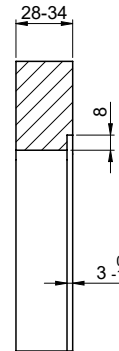

> Weblink
40.001.140.00 / CHF 125.-
Inox Pad

> Weblink
40.002.008.00 / CHF 51.-
Maro tapis d'égouttage, Dark Grey

Pièces détachées

Retrouvez les références accessoires ici > Weblink

A-A (1 : 2)

X (1:1)

Vom flächenbündigen Einbau in beschichteten Spanplatten raten wir ab.
 Nous vous déconseillons le montage à fleur sur des panneaux de particules enduits.
 Sconsigliamo il montaggio a filo top in pannelli di truciolato laminato.

X (1:1)