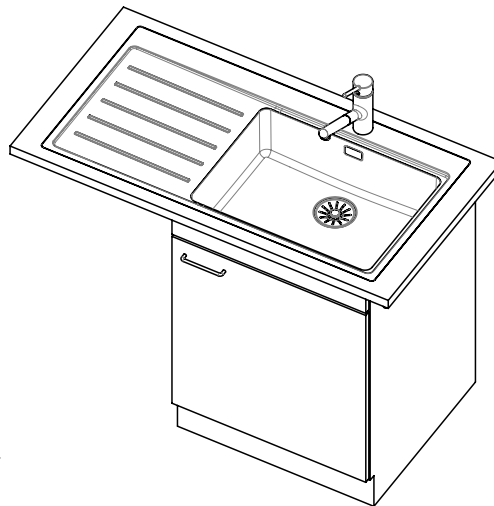

Accessoire

Accessoires en option

> Weblink
40.000.912.00 / CHF 106.-
Panier amovible, percé

> Weblink
40.001.289.00 / CHF 106.-
Panier amovible, non percé

> Weblink
40.000.909.00 / CHF 151.-
Planche à découper, en verre, blanc

> Weblink
40.001.140.00 / CHF 125.-
Inox Pad

> Weblink
40.002.008.00 / CHF 51.-
Maro tapis d'égouttage, Dark Grey

Pièces détachées

Retrouvez les références accessoires ici > Weblink

A-A (1 : 2)

X (1:1)

Vom flächenbündigen Einbau in beschichteten Spanplatten raten wir ab.
 Nous vous déconseillons le montage à fleur sur des panneaux de particules enduits.
 Sconsigliamo il montaggio a filo top in pannelli di truciolato laminato.