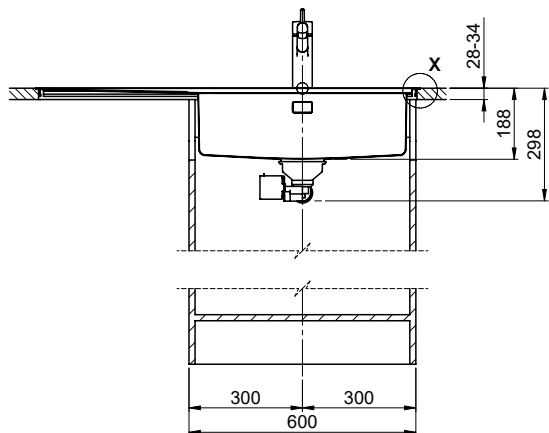

Accessoire

Accessoires en option

> Weblink
40.000.912.00 / CHF 106.-
Panier amovible, percé

> Weblink
40.001.289.00 / CHF 106.-
Panier amovible, non percé

> Weblink
40.000.909.00 / CHF 151.-
Planche à découper, en verre, blanc

> Weblink
40.001.140.00 / CHF 125.-
Inox Pad

> Weblink
40.002.008.00 / CHF 51.-
Maro tapis d'égouttage, Dark Grey

Pièces détachées

Retrouvez les références accessoires ici > Weblink

A-A (1 : 2)

X (1:1)

Vom flächenbündigen Einbau in beschichteten Spanplatten raten wir ab.
 Nous vous déconseillons le montage à fleur sur des panneaux de particules enduits.
 Sconsigliamo il montaggio a filo top in pannelli di truciolato laminato.