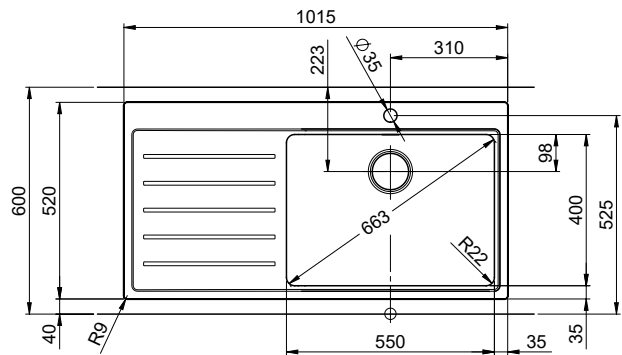

Accessoire

Accessoires en option

> Weblink
40.000.912.00 / CHF 106.-
Panier amovible, percé

> Weblink
40.001.289.00 / CHF 106.-
Panier amovible, non percé

> Weblink
40.000.909.00 / CHF 151.-
Planche à découper, en verre, blanc

> Weblink
40.001.140.00 / CHF 125.-
Inox Pad

> Weblink
40.002.008.00 / CHF 51.-
Maro tapis d'égouttage, Dark Grey

Pièces détachées

Retrouvez les références accessoires ici > Weblink

A-A (1 : 2)

X (1:1)

Vom flächenbündigen Einbau in beschichteten Spanplatten raten wir ab.
 Nous vous déconseillons le montage à fleur sur des panneaux de particules enduits.
 Sconsigliamo il montaggio a filo top in pannelli di truciolato laminato.