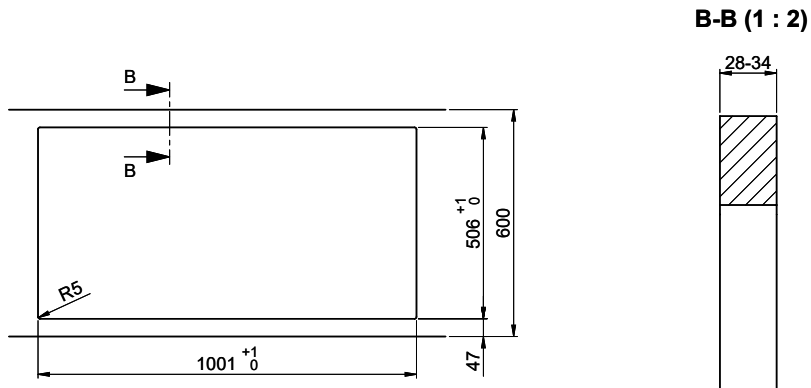

> Weblink
40.001.140.00 / CHF 125.-
Inox Pad

> Weblink
40.002.008.00 / CHF 51.-
Maro tapis d'égouttage, Dark Grey

Pièces détachées

Retrouvez les références accessoires ici > Weblink

A-A (1 : 2)

X (1:1)

Vom flächenbündigen Einbau in beschichteten Spanplatten raten wir ab.
 Nous vous déconseillons le montage à fleur sur des panneaux de particules enduits.
 Sconsigliamo il montaggio a filo top in pannelli di truciolato laminato.