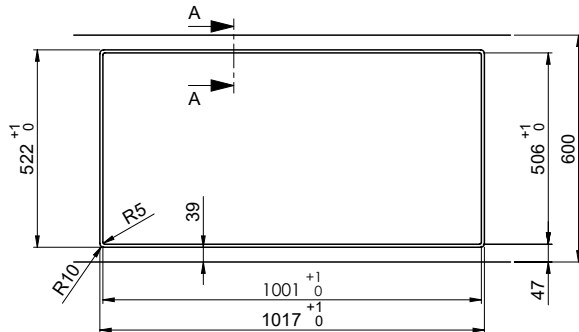

Silikon
Silicone

Vom flächenbündigen Einbau in beschichteten Spanplatten raten wir ab.
Nous vous déconseillons le montage à fleur sur des panneaux de particules enduits.
Sconsigliamo il montaggio a filo top in pannelli di truciolato laminato.