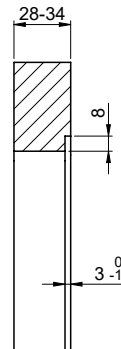

Daneo DAN 100-55IF/A

[> Lien web](#)

Type de montage
Éviers affleuré / à bords plats

Modèle
DAN 100-55IF/A

Matériel
Acier inox 18/10

No. d'article
10.103.972.00

Élément inférieur
60 cm

Soupape
3½" Tipo

> Weblink
40.001.140.00 / CHF
125.-
Inox Pad

> Weblink
40.002.008.00 / CHF 51.-
Maro tapis d'égouttage, Dark Grey

Pièces détachées

Retrouvez les références accessoires ici > Weblink

A-A (1 : 2)

X (1:1)

Silikon
 Silicone