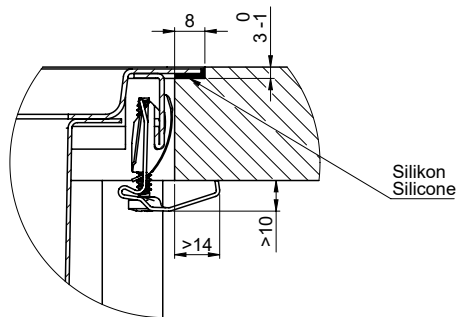

> Weblink
40.001.140.00 / CHF
125.-
Inox Pad

> Weblink
40.002.008.00 / CHF 51.-
Maro tapis d'égouttage, Dark Grey

Pièces détachées

Retrouvez les références accessoires ici > Weblink

A-A (1 : 2)

X (1:1)

Silikon
 Silicone