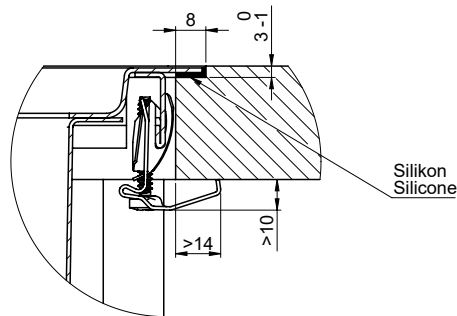

> Weblink
40.001.140.00 / CHF 125.-
Innox Pad

> Weblink
40.002.008.00 / CHF 51.-
Maro tapis d'égouttage, Dark Grey

Pièces détachées

Retrouvez les références accessoires ici > Weblink

A-A (1 : 2)

X (1:1)

Vom flächenbündigen Einbau in beschichteten Spanplatten raten wir ab.
 Nous vous déconseillons le montage à fleur sur des panneaux de particules enduits.
 Sconsigliamo il montaggio a filo top in pannelli di truciolato laminato.