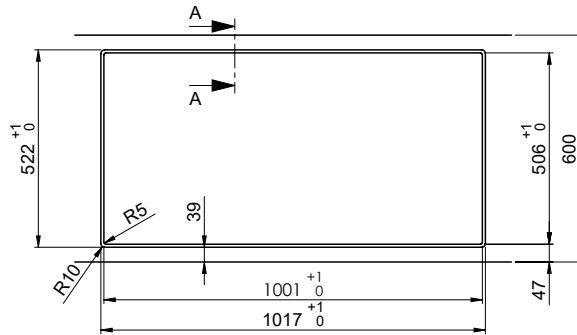

> Weblink
40.001.140.00 / CHF 125.-
Innox Pad

> Weblink
40.002.008.00 / CHF 51.-
Maro tapis d'égouttage, Dark Grey

Pièces détachées

Retrouvez les références accessoires ici > Weblink

A-A (1 : 2)

X (1:1)

Vom flächenbündigen Einbau in beschichteten Spanplatten raten wir ab.
 Nous vous déconseillons le montage à fleur sur des panneaux de particules enduits.
 Sconsigliamo il montaggio a filo top in pannelli di truciolato laminato.