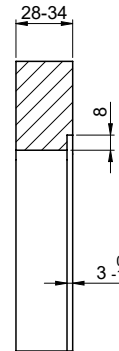

> Weblink
40.001.140.00 / CHF 125.-
Innox Pad

> Weblink
40.002.008.00 / CHF 51.-
Maro tapis d'égouttage, Dark Grey

Pièces détachées

Retrouvez les références accessoires ici > Weblink

A-A (1 : 2)

X (1:1)

Vom flächenbündigen Einbau in beschichteten Spanplatten raten wir ab.
 Nous vous déconseillons le montage à fleur sur des panneaux de particules enduits.
 Sconsigliamo il montaggio a filo top in pannelli di truciolato laminato.

X (1:1)