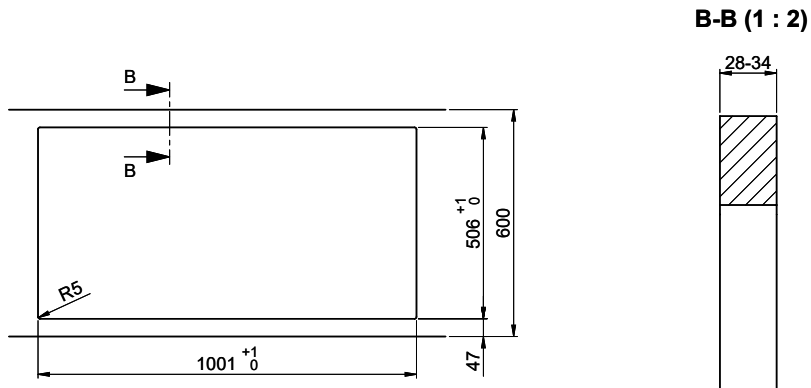

Daneo DAN 100-55IF/A

> Lien web

Type de montage
Éviers affleuré / à bords plats

Modèle
DAN 100-55IF/A

Matériel
Acier inox 18/10

No. d'article
10.103.972.00

Élément inférieur
60 cm

Soupape
3½" Tipo

> Weblink
40.001.140.00 / CHF 125.-
Innox Pad

> Weblink
40.002.008.00 / CHF 51.-
Maro tapis d'égouttage, Dark Grey

Pièces détachées

Retrouvez les références accessoires ici > Weblink

A-A (1 : 2)

X (1:1)

Vom flächenbündigen Einbau in beschichteten Spanplatten raten wir ab.
 Nous vous déconseillons le montage à fleur sur des panneaux de particules enduits.
 Sconsigliamo il montaggio a filo top in pannelli di truciolato laminato.