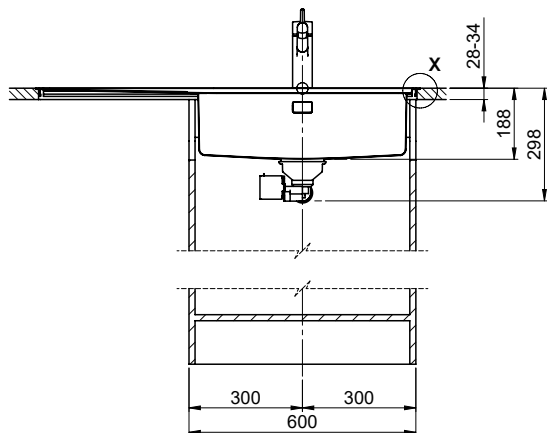

Accessoire

Accessoires en option

> Weblink
40.000.912.00 / CHF 106.-
Panier amovible, percé

> Weblink
40.001.289.00 / CHF 106.-
Panier amovible, non percé

> Weblink
40.000.909.00 / CHF 151.-
Planche à découper, en verre, blanc

> Weblink
40.001.140.00 / CHF 125.-
Innox Pad

> Weblink
40.002.008.00 / CHF 51.-
Maro tapis d'égouttage, Dark Grey

Pièces détachées

Retrouvez les références accessoires ici > Weblink

A-A (1 : 2)

X (1:1)

Vom flächenbündigen Einbau in beschichteten Spanplatten raten wir ab.
 Nous vous déconseillons le montage à fleur sur des panneaux de particules enduits.
 Sconsigliamo il montaggio a filo top in pannelli di truciolato laminato.