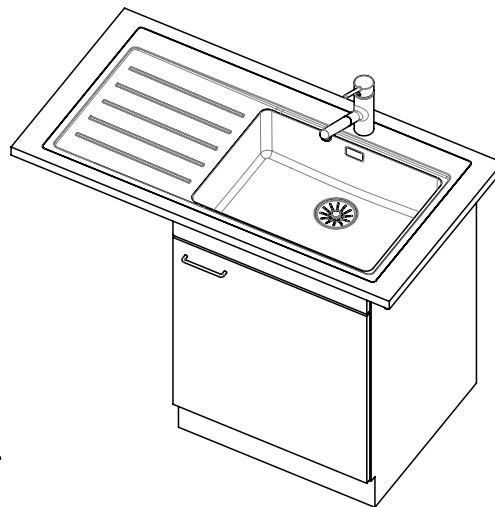

> Weblink
40.001.140.00 / CHF
125.-
Inox Pad

> Weblink
40.002.008.00 / CHF 51.-
Maro tapis d'égouttage, Dark Grey

Daneo DAN 100-55IF/A

[> Lien web](#)

Pièces détachées

Retrouvez les références accessoires ici [> Weblink](#)