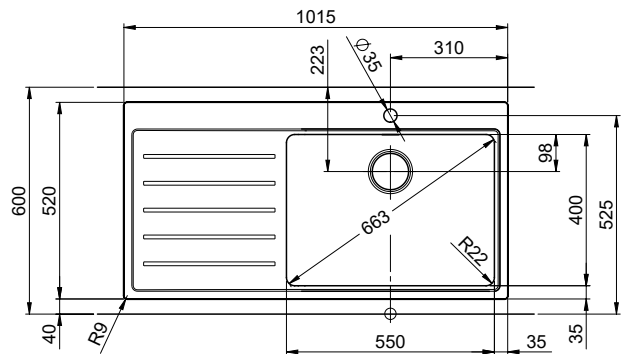

> Weblink
40.001.140.00 / CHF 125.-
Inox Pad

> Weblink
40.002.008.00 / CHF 51.-
Maro tapis d'égouttage, Dark Grey

Daneo DAN 100-55IF/A > [Lien web](#)

Pièces détachées

Retrouvez les références accessoires ici > [Weblink](#)