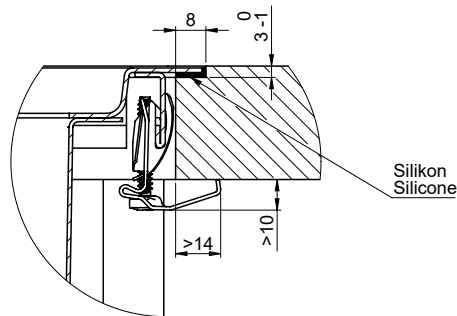

X (1:1)

Silikon
Silicone

Vom flächenbündigen Einbau in beschichteten Spanplatten raten wir ab.
Nous vous déconseillons le montage à fleur sur des panneaux de particules enduits.
Sconsigliamo il montaggio a filo top in pannelli di truciolato laminato.