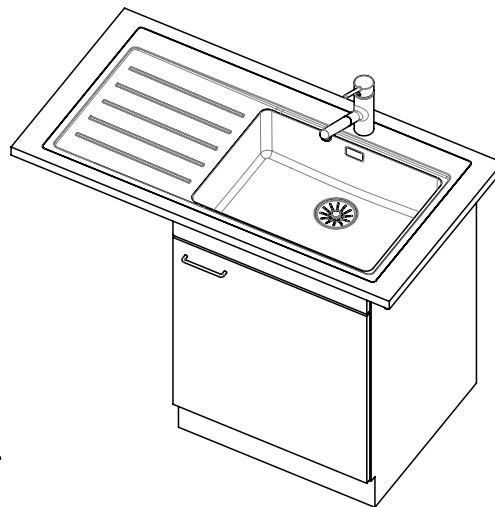

> Weblink
40.001.140.00 / CHF 125.-
Inox Pad

> Weblink
40.002.008.00 / CHF 51.-
Maro tapis d'égouttage, Dark Grey

Daneo DAN 100-55IF/A > [Lien web](#)

Pièces détachées

Retrouvez les références accessoires ici > [Weblink](#)