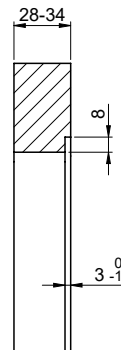

A-A (1 : 2)

Silikon
Silicone