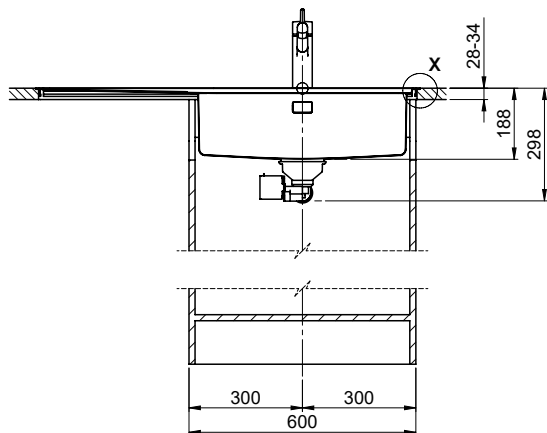

> Weblink
40.001.140.00 / CHF
125.-
Inox Pad

> Weblink
40.002.008.00 / CHF 51.-
Maro tapis d'égouttage, Dark Grey

Daneo DAN 100-55IF/A

[> Lien web](#)

Pièces détachées

Retrouvez les références accessoires ici [> Weblink](#)