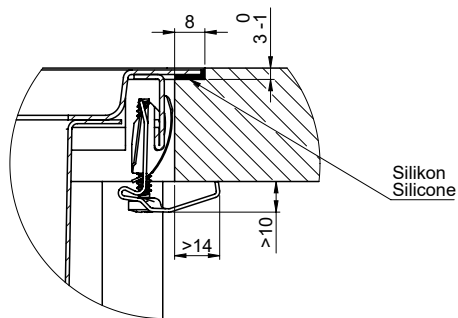

X (1:1)

Silikon
Silicone