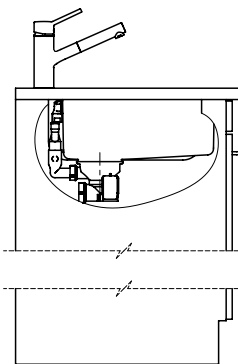

> Weblink
40.001.140.00 / CHF 125.-
Inox Pad

> Weblink
40.002.008.00 / CHF 51.-
Maro tapis d'égouttage, Dark Grey

Daneo DAN 100-55IF/A > [Lien web](#)

Pièces détachées

Retrouvez les références accessoires ici > [Weblink](#)