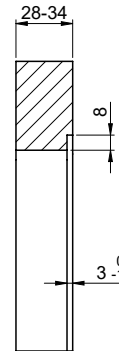

A-A (1 : 2)

Silikon
Silicone

Vom flächenbündigen Einbau in beschichteten Spanplatten raten wir ab.
Nous vous déconseillons le montage à fleur sur des panneaux de particules enduits.
Sconsigliamo il montaggio a filo top in pannelli di truciolato laminato.