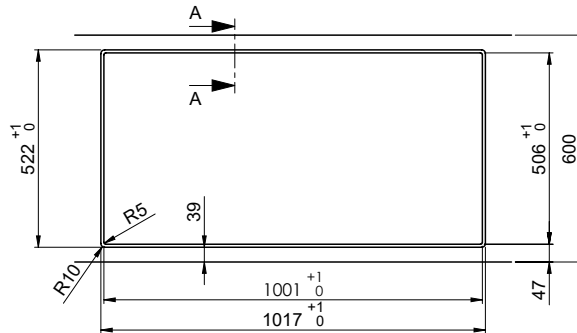

> Weblink
40.001.140.00 / CHF 125.-
Inox Pad

> Weblink
40.002.008.00 / CHF 51.-
Maro tapis d'égouttage, Dark Grey

Daneo DAN 100-55IF/A > [Lien web](#)

Pièces détachées

Retrouvez les références accessoires ici > [Weblink](#)