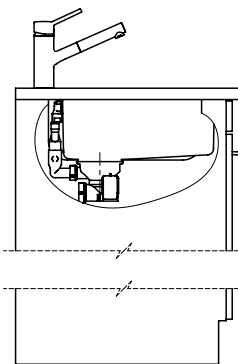

> Weblink
40.001.140.00 / CHF
125.-
Inox Pad

> Weblink
40.002.008.00 / CHF 51.-
Maro tapis d'égouttage, Dark Grey

Daneo DAN 100-55IF/A

[> Lien web](#)

Pièces détachées

Retrouvez les références accessoires ici [> Weblink](#)