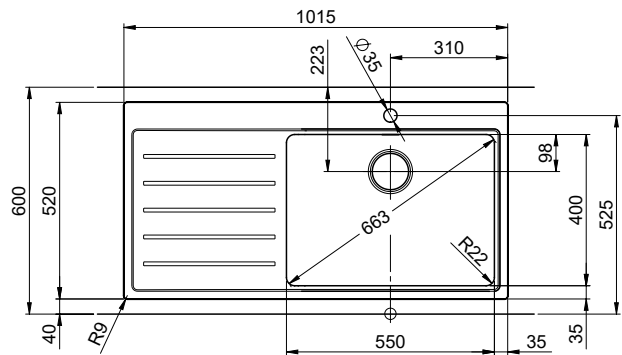

> Weblink
40.001.140.00 / CHF
125.-
Inox Pad

> Weblink
40.002.008.00 / CHF 51.-
Maro tapis d'égouttage, Dark Grey

Daneo DAN 100-55IF/A

[> Lien web](#)

Pièces détachées

Retrouvez les références accessoires ici [> Weblink](#)