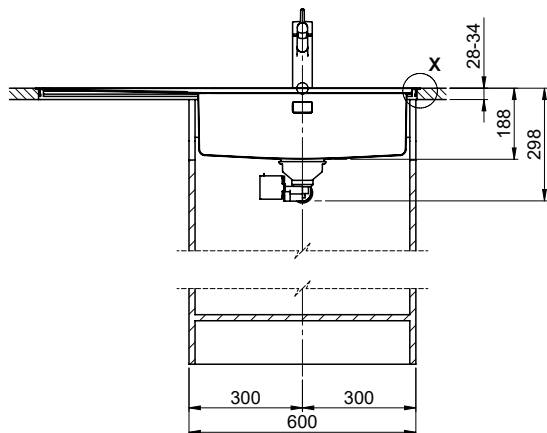

> Weblink
40.001.140.00 / CHF 125.-
Inox Pad

> Weblink
40.002.008.00 / CHF 51.-
Maro tapis d'égouttage, Dark Grey

Daneo DAN 100-55IF/A > [Lien web](#)

Pièces détachées

Retrouvez les références accessoires ici > [Weblink](#)