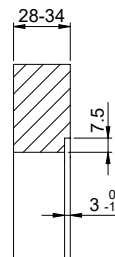

A-A (1 : 2)

Vom flächenbündigen Einbau in beschichteten Spanplatten raten wir ab.
Nous vous déconseillons le montage à fleur sur des panneaux de particules enduits.
Sconsigliamo il montaggio a filo top in pannelli di truciolato laminato.