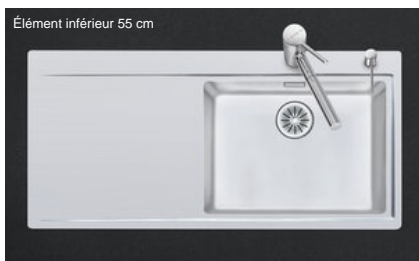

Daneo DAN 110-50IF/A

> Lien web

Type de montage
Éviers affleuré / à bords plats

Modèle
DAN 110-50IF/A

Matériel
Acier inox 18/10

No. d'article
10.103.798.00

Élément inférieur
55 cm

Soupape
3½" TouchFlow

Finition
Brossé

TAR
0.19

Prix en CHF
2'546.- hors TVA

Dimensions d'évier
500x400x190mm

Rayons d'angle
22 mm

Égouttoir
Gauche

Technologie de vidage et de trop-plein

Grille - type S