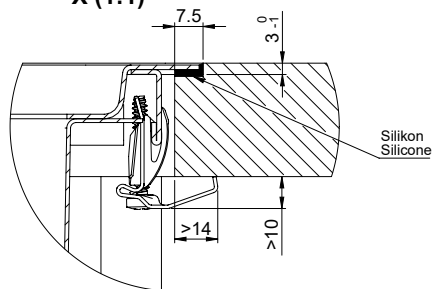

X (1:1)

Vom flächenbündigen Einbau in beschichteten Spanplatten raten wir ab.
Nous vous déconseillons le montage à fleur sur des panneaux de particules enduits.
Sconsigliamo il montaggio a filo top in pannelli di truciolato laminato.