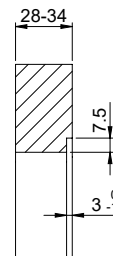

A-A (1 : 2)

Vom flächenbündigen Einbau in beschichteten Spanplatten raten wir ab.
Nous vous déconseillons le montage à fleur sur des panneaux de particules enduits.
Sconsigliamo il montaggio a filo top in pannelli di truciolato laminato.