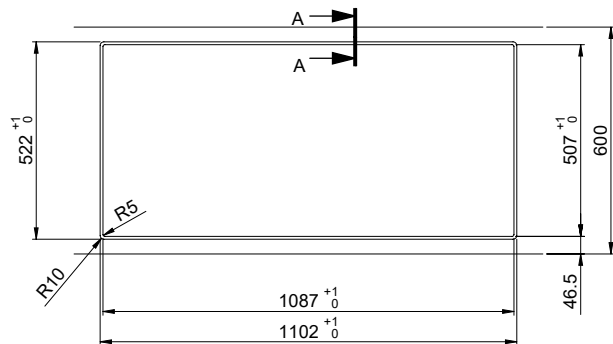

Vom flächenbündigen Einbau in beschichteten Spanplatten raten wir ab.
Nous vous déconseillons le montage à fleur sur des panneaux de particules enduits.
Sconsigliamo il montaggio a filo top in pannelli di truciolato laminato.