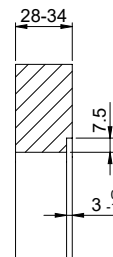

A-A (1 : 2)

Vom flächenbündigen Einbau in beschichteten Spanplatten raten wir ab.
Nous vous déconseillons le montage à fleur sur des panneaux de particules enduits.
Sconsigliamo il montaggio a filo top in pannelli di truciolato laminato.