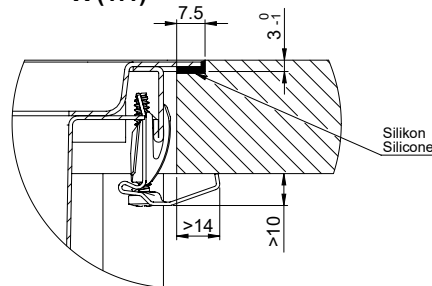

X (1:1)

Vom flächenbündigen Einbau in beschichteten Spanplatten raten wir ab.
Nous vous déconseillons le montage à fleur sur des panneaux de particules enduits.
Sconsigliamo il montaggio a filo top in pannelli di truciolato laminato.