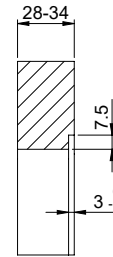

A-A (1 : 2)

Vom flächenbündigen Einbau in beschichteten Spanplatten raten wir ab.
Nous vous déconseillons le montage à fleur sur des panneaux de particules enduits.
Sconsigliamo il montaggio a filo top in pannelli di truciolato laminato.