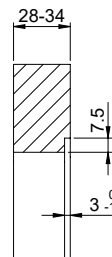

A-A (1 : 2)

Vom flächenbündigen Einbau in beschichteten Spanplatten raten wir ab.
Nous vous déconseillons le montage à fleur sur des panneaux de particules enduits.
Sconsigliamo il montaggio a filo top in pannelli di truciolato laminato.