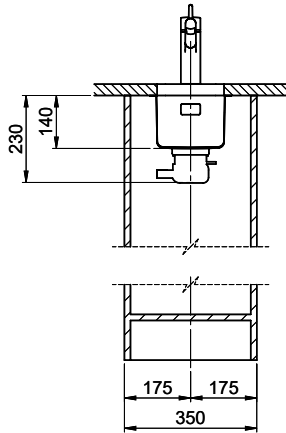

Daneo DAN 18U Desino

Masse / Ausschnittkontur
Dimensions / contour de découpe
Dimensioni / contorno dell'apertura