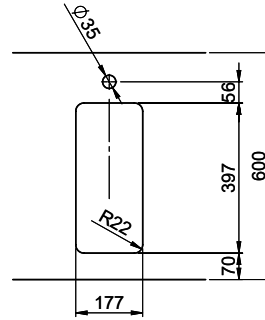

Daneo DAN 18U Desino

Masse / Ausschnittkontur
Dimensions / contour de découpe
Dimensioni / contorno dell'apertura