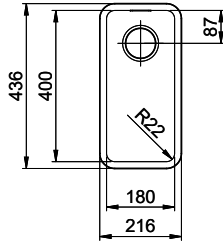

Daneo DAN 18U Desino

Masse / Ausschnittkontur
Dimensions / contour de découpe
Dimensioni / contorno dell'apertura