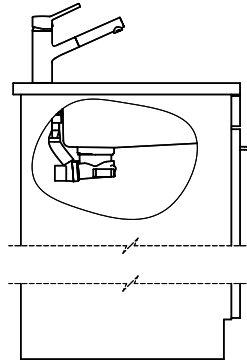

Daneo DAN 18U Desino

Masse / Ausschnittkontur
Dimensions / contour de découpe
Dimensioni / contorno dell'apertura