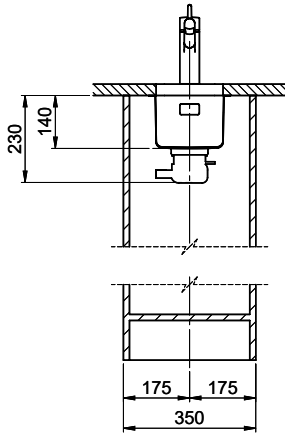

Daneo DAN 18U Desino

Masse / Ausschnittkontur
Dimensions / contour de découpe
Dimensioni / contorno dell'apertura