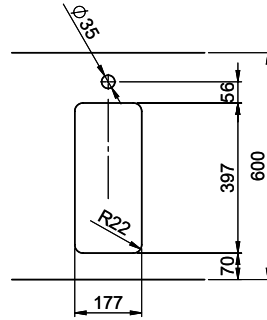

Daneo DAN 18U Desino

Masse / Ausschnittkontur
Dimensions / contour de découpe
Dimensioni / contorno dell'apertura