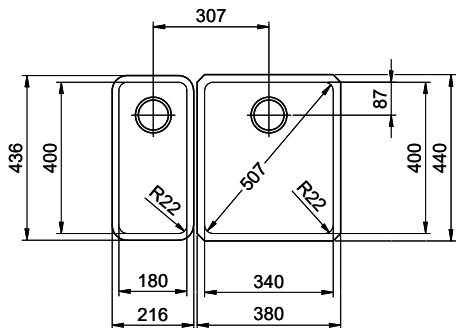

Daneo DAN 18U + DAN 34U Desino

Masse / Ausschnittkontur
Dimensions / contour de découpe
Dimensioni / contorno dell'apertura

Bohrung für Zug- und Druckknöpfe Ø14
Bohrung für Drehknopf Ø25
Trou pour boutons et Pousoirs de commande Ø14
Trou pour bouton rotatif Ø25
Foro per Pomelli tiranti e Pomelli pulsanti Ø14
Foro per Pomolo girevoli Ø25