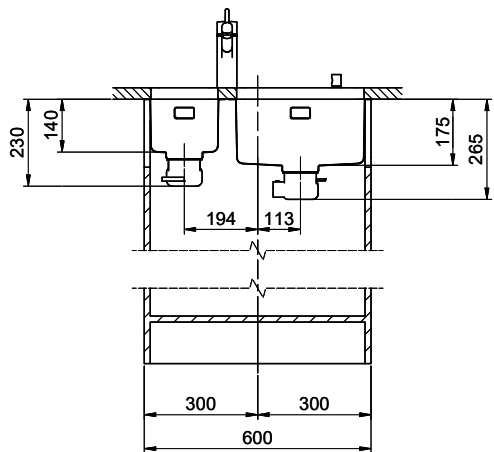

Daneo DAN 18U + DAN 34U Desino

Masse / Ausschnittkontur
Dimensions / contour de découpe
Dimensioni / contorno dell'apertura

Bohrung für Zug- und Druckknöpfe Ø14
Bohrung für Drehknopf Ø25
Trou pour boutons et Pousoirs de commande Ø14
Trou pour bouton rotatif Ø25
Foro per Pomelli tiranti e Pomelli pulsanti Ø14
Foro per Pomolo girevoli Ø25