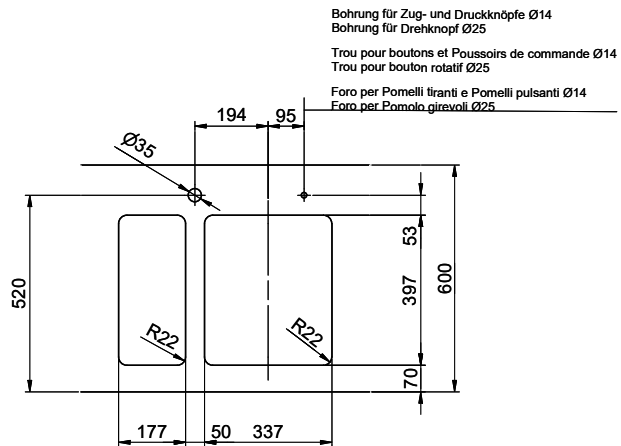

Daneo DAN 18U + DAN 34U Desino

Masse / Ausschnittkontur
Dimensions / contour de découpe
Dimensioni / contorno dell'apertura

Bohrung für Zug- und Druckknöpfe Ø14
Bohrung für Drehknopf Ø25
Trou pour boutons et Pousoirs de commande Ø14
Trou pour bouton rotatif Ø25
Foro per Pomelli tiranti e Pomelli pulsanti Ø14
Foro per Pomolo girevoli Ø25