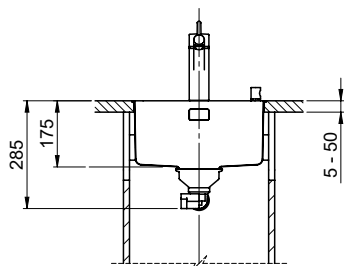

Bei der Planung die Traverse im Möbel beachten!

Für 12mm Arbeitsplatte.
Pour plan de travail de 12mm.
Per piano di lavoro da 12mm.

X (1 : 2)

Für 13 - 30mm Arbeitsplatte.
Pour plan de travail de 13 - 30mm.
Per piano di lavoro da 13 - 30mm.

X (1 : 2)

Für 13 - 50mm Arbeitsplatte.
Pour plan de travail de 13 - 50mm.
Per piano di lavoro da 13 - 50mm.

X (1 : 2)

Y (1 : 2)

Y (1 : 2)

Y (1 : 2)