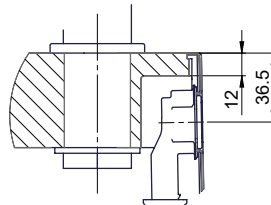

Für 13 - 50mm Arbeitsplatte.
Pour plan de travail de 13 - 50mm.
Per piano di lavoro da 13 - 50mm.

X (1 : 2)