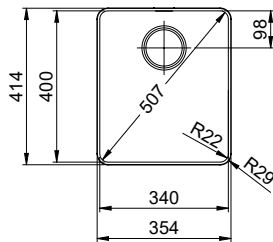

Bei der Planung die Traverse im Möbel beachten!

Für 12mm Arbeitsplatte.
Pour plan de travail de 12mm.
Per piano di lavoro da 12mm.

X (1 : 2)

Für 13 - 30mm Arbeitsplatte.
Pour plan de travail de 13 - 30mm.
Per piano di lavoro da 13 - 30mm.

X (1 : 2)

Für 13 - 50mm Arbeitsplatte.
Pour plan de travail de 13 - 50mm.
Per piano di lavoro da 13 - 50mm.

X (1 : 2)

Y (1 : 2)

Y (1 : 2)

Y (1 : 2)