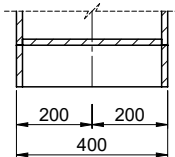

Bei der Planung die Traverse im Möbel beachten!

Für 12mm Arbeitsplatte.
Pour plan de travail de 12mm.
Per piano di lavoro da 12mm.

X (1 : 2)

Für 13 - 30mm Arbeitsplatte.
Pour plan de travail de 13 - 30mm.
Per piano di lavoro da 13 - 30mm.

X (1 : 2)

Für 13 - 50mm Arbeitsplatte.
Pour plan de travail de 13 - 50mm.
Per piano di lavoro da 13 - 50mm.

X (1 : 2)

Y (1 : 2)

Y (1 : 2)

Y (1 : 2)