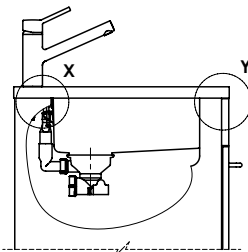

Bei der Planung die Traverse im Möbel beachten!

Für 12mm Arbeitsplatte.
Pour plan de travail de 12mm.
Per piano di lavoro da 12mm.

X (1 : 2)

Für 13 - 30mm Arbeitsplatte.
Pour plan de travail de 13 - 30mm.
Per piano di lavoro da 13 - 30mm.

X (1 : 2)

Für 13 - 50mm Arbeitsplatte.
Pour plan de travail de 13 - 50mm.
Per piano di lavoro da 13 - 50mm.

X (1 : 2)

Y (1 : 2)

Y (1 : 2)

Y (1 : 2)