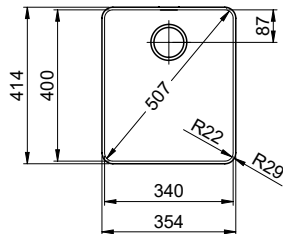

Daneo DAN 34F/7 Desino

Randbreite 7mm
Bord de 7mm de largeur
Larghezza bordo 7mm