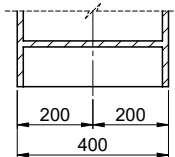

Daneo DAN 34F/7 Desino

Randbreite 7mm
Bord de 7mm de largeur
Larghezza bordo 7mm