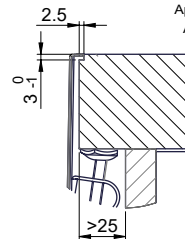

Silikonieren
Appliquer du silicone
Applicare il silicone

Traverse
Transversale
Traversa