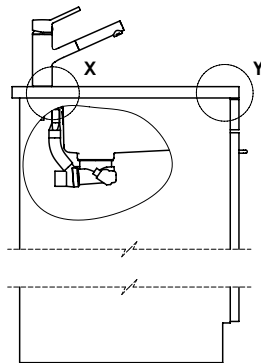

Daneo DAN 34F/7 Desino

Randbreite 7mm
Bord de 7mm de largeur
Larghezza bordo 7mm