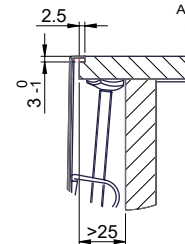

Y (1 : 2)

Silikonieren
Appliquer du silicone
Applicare il silicone

Traverse
Transversale
Traversa

Y (1 : 2)