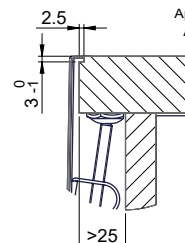

Silikonieren
Appliquer du silicone
Applicare il silicone

Traverse
Transversale
Traversa

Y (1 : 2)