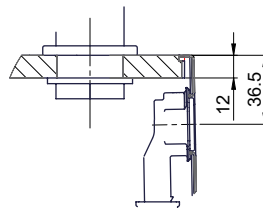

Vom flächenbündigen Einbau in beschichteten Spanplatten raten wir ab.
Nous vous déconseillons le montage à fleur sur des panneaux de particules enduits.
Sconsigliamo il montaggio a filo top in pannelli di truciolato laminato.

Bei der Planung die Traverse im Möbel beachten!

Für 12mm Arbeitsplatte.
Pour plan de travail de 12mm.
Per piano di lavoro da 12mm.

X (1 : 2)

Für 13 - 30mm Arbeitsplatte.
Pour plan de travail de 13 - 30mm.
Per piano di lavoro da 13 - 30mm.

X (1 : 2)