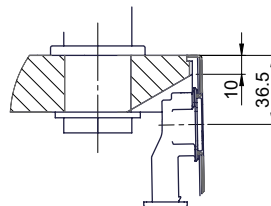

Daneo DAN 34F/7 Desino

Randbreite 7mm
Bord de 7mm de largeur
Larghezza bordo 7mm

Vom flächenbündigen Einbau in beschichteten Spanplatten raten wir ab.
Nous vous déconseillons le montage à fleur sur des panneaux de particules enduits.
Sconsigliamo il montaggio a filo top in pannelli di truciolato laminato.

Bei der Planung die Traverse im Möbel beachten!

Für 12mm Arbeitsplatte.
Pour plan de travail de 12mm.
Per piano di lavoro da 12mm.

X (1 : 2)

Für 13 - 30mm Arbeitsplatte.
Pour plan de travail de 13 - 30mm.
Per piano di lavoro da 13 - 30mm.

X (1 : 2)

Für 13 - 50mm Arbeitsplatte.
Pour plan de travail de 13 - 50mm.
Per piano di lavoro da 13 - 50mm.

X (1 : 2)

Y (1 : 2)

Silikonieren
Appliquer du silicone
Applicare il silicone

Traverse
Transversale
Traversa

Y (1 : 2)

Silikonieren
Appliquer du silicone
Applicare il silicone

Traverse
Transversale
Traversa

Y (1 : 2)

Silikonieren
Appliquer du silicone
Applicare il silicone

Traverse
Transversale
Traversa