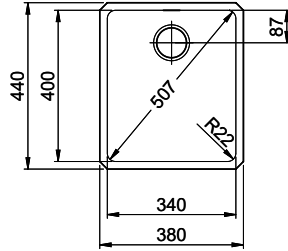

Bohrung für Zug- und Druckknöpfe ø14
Bohrung für Drehknopf ø25
Trou pour boutons et Poussoirs de commande ø14
Trou pour bouton rotatif ø25
Foro per Pomelli tiranti e Pomelli pulsanti ø14
Foro per Pomolo girevoli ø25