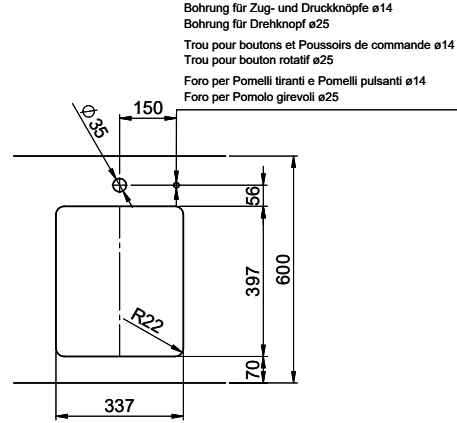

Bohrung für Zug- und Druckknöpfe ø14
Bohrung für Drehknopf ø25
Trou pour boutons et Poussoirs de commande ø14
Trou pour bouton rotatif ø25
Foro per Pomelli tiranti e Pomelli pulsanti ø14
Foro per Pomolo girevoli ø25