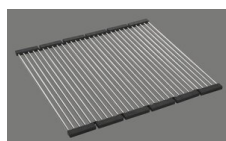

> Weblink  
40.001.277.00 / CHF 151.-  
Planche à découper, synthétique

> Weblink  
40.001.138.00 / CHF 125.-  
Inox Pad

> Weblink  
40.002.008.00 / CHF 51.-  
Maro tapis d'égouttage, Dark Grey

Pièces détachées