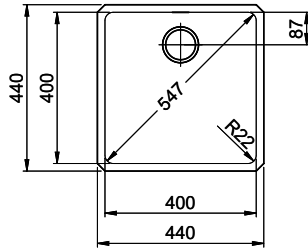

> Weblink
40.001.289.00 / CHF 106.-
Panier amovible, non percé

> Weblink
40.000.909.00 / CHF 151.-
Planche à découper, en verre, blanc

> Weblink
40.001.277.00 / CHF 151.-
Planche à découper, synthétique

> Weblink
40.001.138.00 / CHF 125.-
Inox Pad

> Weblink
40.002.008.00 / CHF 51.-
Maro tapis d'égouttage, Dark Grey

Pièces détachées

Retrouvez les références accessoires ici > Weblink

Bohrung für Zug- und Druckknöpfe ø14
 Bohrung für Drehknopf ø25
 Trou pour boutons et Pousoirs de commande ø14
 Trou pour bouton rotatif ø25
 Foro per Pomelli tiranti e Pomelli pulsanti ø14
 Foro per Pomolo girevoli ø25