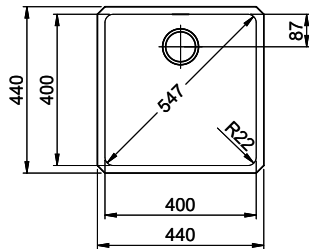

> Weblink
40.001.289.00 / CHF 106.-
Panier amovible, non percé

> Weblink
40.000.909.00 / CHF 151.-
Planche à découper, en verre, blanc

> Weblink
40.001.277.00 / CHF 151.-
Planche à découper, synthétique

> Weblink
40.001.138.00 / CHF 125.-
Inox Pad

> Weblink
40.002.008.00 / CHF 51.-
Maro tapis d'égouttage, Dark Grey

Pièces détachées

Retrouvez les références accessoires ici > Weblink

Bohrung für Zug- und Druckknöpfe ø14
 Bohrung für Drehknopf ø25
 Trou pour boutons et Pousoirs de commande ø14
 Trou pour bouton rotatif ø25
 Foro per Pomelli tiranti e Pomelli pulsanti ø14
 Foro per Pomolo girevoli ø25