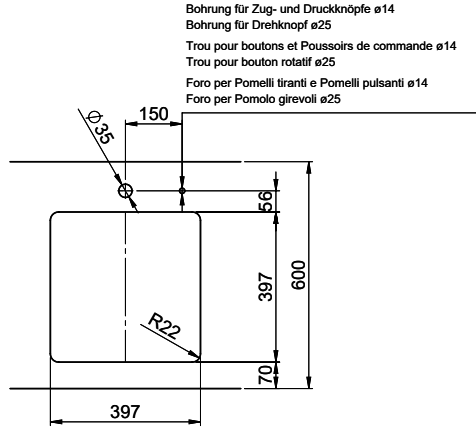

Daneo DAN 40U

> Lien web

Type de montage
Éviers sous pierre

Modèle
DAN 40U

Matériel
Acier inox 18/10

No. d'article
10.104.634.00

Élément inférieur
45 cm

Soupape
3½" TouchFlow Desino

Finition
Brossé

TAR
0.19

Prix en CHF
1'135.- hors TVA

Dimensions d'évier
400x400x175mm

Rayons d'angle
22 mm

Technologie de vidage et de trop-plein

Desino: Vidage recouvert avec grille inférieure - type M

Plaque de trop-plein basculante TouchFlow

> Weblink
40.001.289.00 / CHF 106.-
Panier amovible, non percé

> Weblink
40.000.909.00 / CHF 151.-
Planche à découper, en verre, blanc

> Weblink
40.001.277.00 / CHF 151.-
Planche à découper, synthétique

> Weblink
40.001.138.00 / CHF 125.-
Inox Pad

> Weblink
40.002.008.00 / CHF 51.-
Maro tapis d'égouttage, Dark Grey

Pièces détachées

Retrouvez les références accessoires ici > Weblink

Bohrung für Zug- und Druckknöpfe ø14
 Bohrung für Drehknopf ø25
 Trou pour boutons et Pousoirs de commande ø14
 Trou pour bouton rotatif ø25
 Foro per Pomelli tiranti e Pomelli pulsanti ø14
 Foro per Pomolo girevoli ø25