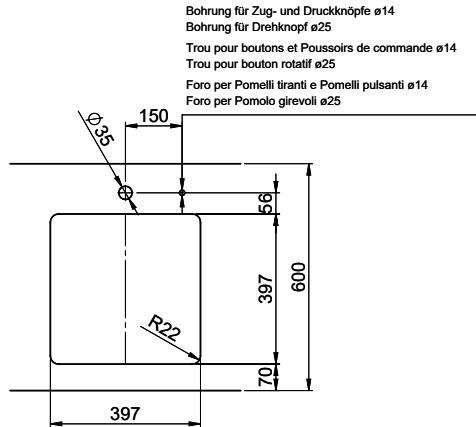

Daneo DAN 40U

> Lien web

**Type de montage**  
Éviers sous pierre

**Modèle**  
DAN 40U

**Matériel**  
Acier inox 18/10

**No. d'article**  
10.104.634.00

**Élément inférieur**  
45 cm

**Soupape**  
3½" TouchFlow Desino

**Finition**  
Brossé

**TAR**  
0.19

**Prix en CHF**  
1'135.- hors TVA

**Dimensions d'évier**  
400x400x175mm

**Rayons d'angle**  
22 mm

**Technologie de vidage et de trop-plein**

Desino: Vidage recouvert avec grille inférieure - type M

> Weblink  
40.001.289.00 / CHF 106.-  
Panier amovible, non percé

> Weblink  
40.000.909.00 / CHF 151.-  
Planche à découper, en verre, blanc

> Weblink  
40.001.277.00 / CHF 151.-  
Planche à découper, synthétique

> Weblink  
40.001.138.00 / CHF 125.-  
Inox Pad

> Weblink  
40.002.008.00 / CHF 51.-  
Maro tapis d'égouttage, Dark Grey

**Pièces détachées**

Retrouvez les références accessoires ici > Weblink

Bohrung für Zug- und Druckknöpfe ø14  
 Bohrung für Drehknopf ø25  
 Trou pour boutons et Pousoirs de commande ø14  
 Trou pour bouton rotatif ø25  
 Foro per Pomelli tiranti e Pomelli pulsanti ø14  
 Foro per Pomolo girevoli ø25