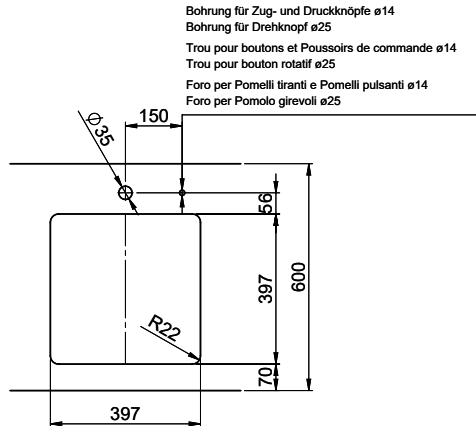

Daneo DAN 40U

> Lien web

Type de montage
Éviers sous pierre

Modèle
DAN 40U

Matériel
Acier inox 18/10

No. d'article
10.104.634.00

Élément inférieur
45 cm

Soupape
3½" TouchFlow Desino

Finition
Brossé

TAR
0.19

Prix en CHF
1'135.- hors TVA

Dimensions d'évier
400x400x175mm

Rayons d'angle
22 mm

Technologie de vidage et de trop-plein

Desino: Vidage recouvert avec grille inférieure - type M

Plaque de trop-plein basculante TouchFlow

> Weblink
40.001.289.00 / CHF 106.-
Panier amovible, non percé

> Weblink
40.000.909.00 / CHF 151.-
Planche à découper, en verre, blanc

> Weblink
40.001.277.00 / CHF 151.-
Planche à découper, synthétique

> Weblink
40.001.138.00 / CHF 125.-
Inox Pad

> Weblink
40.002.008.00 / CHF 51.-
Maro tapis d'égouttage, Dark Grey

Pièces détachées

Retrouvez les références accessoires ici > Weblink

Bohrung für Zug- und Druckknöpfe ø14
 Bohrung für Drehknopf ø25
 Trou pour boutons et Pousoirs de commande ø14
 Trou pour bouton rotatif ø25
 Foro per Pomelli tiranti e Pomelli pulsanti ø14
 Foro per Pomolo girevoli ø25