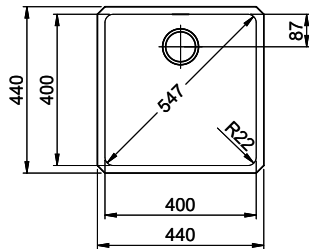

> Weblink  
40.001.289.00 / CHF 106.-  
Panier amovible, non percé

> Weblink  
40.000.909.00 / CHF 151.-  
Planche à découper, en verre, blanc

> Weblink  
40.001.277.00 / CHF 151.-  
Planche à découper, synthétique

> Weblink  
40.001.138.00 / CHF 125.-  
Inox Pad

> Weblink  
40.002.008.00 / CHF 51.-  
Maro tapis d'égouttage, Dark Grey

**Pièces détachées**

Retrouvez les références accessoires ici > Weblink

Bohrung für Zug- und Druckknöpfe ø14  
 Bohrung für Drehknopf ø25  
 Trou pour boutons et Pousoirs de commande ø14  
 Trou pour bouton rotatif ø25  
 Foro per Pomelli tiranti e Pomelli pulsanti ø14  
 Foro per Pomolo girevoli ø25