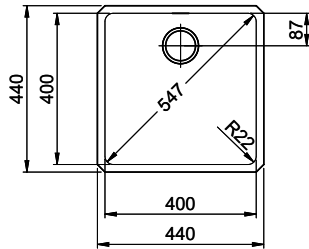

> Weblink  
40.001.289.00 / CHF 106.-  
Panier amovible, non percé

> Weblink  
40.000.909.00 / CHF 151.-  
Planche à découper, en verre, blanc

> Weblink  
40.001.277.00 / CHF 151.-  
Planche à découper, synthétique

> Weblink  
40.001.138.00 / CHF 125.-  
Inox Pad

> Weblink  
40.002.008.00 / CHF 51.-  
Maro tapis d'égouttage, Dark Grey

**Pièces détachées**

Retrouvez les références accessoires ici > Weblink

Bohrung für Zug- und Druckknöpfe ø14  
 Bohrung für Drehknopf ø25  
 Trou pour boutons et Pousoirs de commande ø14  
 Trou pour bouton rotatif ø25  
 Foro per Pomelli tiranti e Pomelli pulsanti ø14  
 Foro per Pomolo girevoli ø25