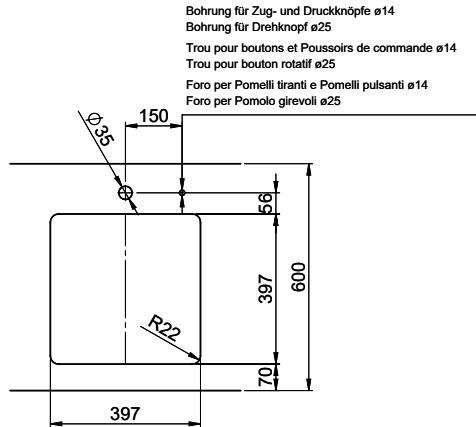

Daneo DAN 40U

> Lien web

**Type de montage**  
Éviers sous pierre

**Modèle**  
DAN 40U

**Matériel**  
Acier inox 18/10

**No. d'article**  
10.104.665.00

**Élément inférieur**  
45 cm

**Soupape**  
3½" eFlow Desino

**Finition**  
Brossé

**TAR**  
0.19

**Prix en CHF**  
1'250.- hors TVA

**Dimensions d'évier**  
400x400x175mm

**Rayons d'angle**  
22 mm

**Technologie de vidage et de trop-plein**

Desino: Vidage recouvert avec grille inférieure - type M

> Weblink  
40.001.289.00 / CHF 106.-  
Panier amovible, non percé

> Weblink  
40.000.909.00 / CHF 151.-  
Planche à découper, en verre, blanc

> Weblink  
40.001.277.00 / CHF 151.-  
Planche à découper, synthétique

> Weblink  
40.001.138.00 / CHF 125.-  
Inox Pad

> Weblink  
40.002.008.00 / CHF 51.-  
Maro tapis d'égouttage, Dark Grey

**Pièces détachées**

Retrouvez les références accessoires ici > Weblink

Bohrung für Zug- und Druckknöpfe ø14  
 Bohrung für Drehknopf ø25  
 Trou pour boutons et Pousoirs de commande ø14  
 Trou pour bouton rotatif ø25  
 Foro per Pomelli tiranti e Pomelli pulsanti ø14  
 Foro per Pomolo girevoli ø25