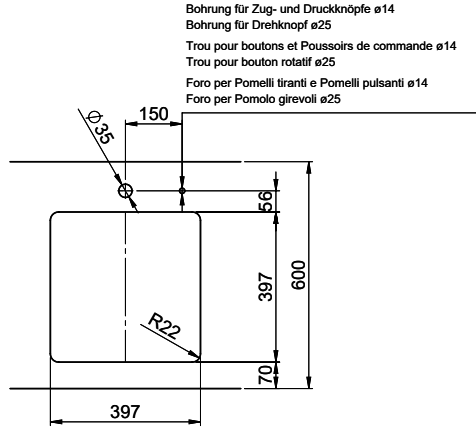

Daneo DAN 40U

> Lien web

**Type de montage**  
Éviers sous pierre

**Modèle**  
DAN 40U

**Matériel**  
Acier inox 18/10

**No. d'article**  
10.104.665.00

**Élément inférieur**  
45 cm

**Soupape**  
3½" eFlow Desino

**Finition**  
Brossé

**TAR**  
0.19

**Prix en CHF**  
1'250.- hors TVA

**Dimensions d'évier**  
400x400x175mm

**Rayons d'angle**  
22 mm

**Technologie de vidage et de trop-plein**

Desino: Vidage recouvert avec grille inférieure - type M

> Weblink  
40.001.289.00 / CHF 106.-  
Panier amovible, non percé

> Weblink  
40.000.909.00 / CHF 151.-  
Planche à découper, en verre, blanc

> Weblink  
40.001.277.00 / CHF 151.-  
Planche à découper, synthétique

> Weblink  
40.001.138.00 / CHF 125.-  
Inox Pad

> Weblink  
40.002.008.00 / CHF 51.-  
Maro tapis d'égouttage, Dark Grey

**Pièces détachées**

Retrouvez les références accessoires ici > Weblink

Bohrung für Zug- und Druckknöpfe ø14  
 Bohrung für Drehknopf ø25  
 Trou pour boutons et Pousoirs de commande ø14  
 Trou pour bouton rotatif ø25  
 Foro per Pomelli tiranti e Pomelli pulsanti ø14  
 Foro per Pomolo girevoli ø25