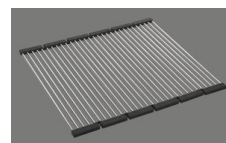

> Weblink
40.001.138.00 / CHF 125.-
Inox Pad