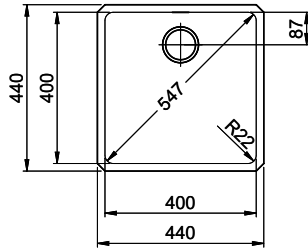

**Finition**  
Brossé

**Prix en CHF**  
925.- hors TVA

**Dimensions d'évier**  
400x400x175mm

**Rayons d'angle**  
22 mm

Technologie de vidage et de trop-plein

Tipo Desino: Vidage recouvert avec grille inférieure - type M

> Weblink  
40.001.289.00 / CHF 106.-  
Panier amovible, non percé

> Weblink  
40.000.909.00 / CHF 151.-  
Planche à découper, en verre, blanc

> Weblink  
40.001.277.00 / CHF 151.-  
Planche à découper, synthétique

> Weblink  
40.001.138.00 / CHF 125.-  
Inox Pad

> Weblink  
40.002.008.00 / CHF 51.-  
Maro tapis d'égouttage, Dark Grey

Pièces détachées

Retrouvez les références accessoires ici > Weblink

Bohrung für Zug- und Druckknöpfe ø14  
 Bohrung für Drehknopf ø25  
 Trou pour boutons et Pousoirs de commande ø14  
 Trou pour bouton rotatif ø25  
 Foro per Pomelli tiranti e Pomelli pulsanti ø14  
 Foro per Pomolo girevoli ø25