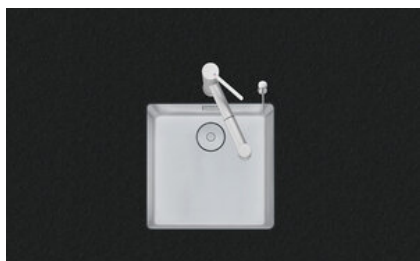

Daneo DAN 40U

> Lien web

**Type de montage**  
Éviers sous pierre

**Modèle**  
DAN 40U

**Matériel**  
Acier inox 18/10

**No. d'article**  
10.105.606.00

**Élément inférieur**  
45 cm

**Soupape**  
3½" Tipo Desino

**Finition**  
Brossé

**Prix en CHF**  
925.- hors TVA

**Dimensions d'évier**  
400x400x175mm

**Rayons d'angle**  
22 mm

Technologie de vidage et de trop-plein

Tipo Desino: Vidage recouvert avec grille inférieure - type M

Description du produit

Le filtre d'évacuation Desino peut être lavé entier ou séparé au lave-vaisselle jusqu'à une température de 65°C maximum.

Accessoire

Accessoires en option

> Weblink  
40.000.912.00 / CHF 106.-  
Panier amovible, percé