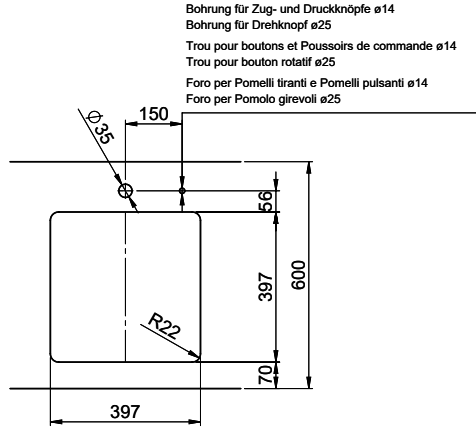

Daneo DAN 40U

> Lien web

**Type de montage**  
Éviers sous pierre

**Modèle**  
DAN 40U

**Matériel**  
Acier inox 18/10

**No. d'article**  
10.105.606.00

**Élément inférieur**  
45 cm

**Soupape**  
3½" Tipo Desino

**Finition**  
Brossé

**Prix en CHF**  
925.- hors TVA

**Dimensions d'évier**  
400x400x175mm

**Rayons d'angle**  
22 mm

Technologie de vidage et de trop-plein

Tipo Desino: Vidage recouvert avec grille inférieure - type M

> Weblink  
40.001.289.00 / CHF 106.-  
Panier amovible, non percé

> Weblink  
40.000.909.00 / CHF 151.-  
Planche à découper, en verre, blanc

> Weblink  
40.001.277.00 / CHF 151.-  
Planche à découper, synthétique

> Weblink  
40.001.138.00 / CHF 125.-  
Inox Pad

> Weblink  
40.002.008.00 / CHF 51.-  
Maro tapis d'égouttage, Dark Grey

Pièces détachées

Retrouvez les références accessoires ici > Weblink

Bohrung für Zug- und Druckknöpfe ø14  
 Bohrung für Drehknopf ø25  
 Trou pour boutons et Pousoirs de commande ø14  
 Trou pour bouton rotatif ø25  
 Foro per Pomelli tiranti e Pomelli pulsanti ø14  
 Foro per Pomolo girevoli ø25