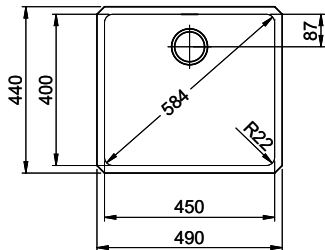

> Weblink
40.001.289.00 / CHF 106.-
Panier amovible, non percé

> Weblink
40.000.909.00 / CHF 151.-
Planche à découper, en verre, blanc

> Weblink
40.001.277.00 / CHF 151.-
Planche à découper, synthétique

> Weblink
40.001.138.00 / CHF 125.-
Inox Pad

> Weblink
40.002.008.00 / CHF 51.-
Maro tapis d'égouttage, Dark Grey

Pièces détachées

Retrouvez les références accessoires ici > Weblink

Bohrung für Zug- und Druckknöpfe ø14
 Bohrung für Drehknopf ø25
 Trou pour boutons et Pousoirs de commande ø14
 Trou pour bouton rotatif ø25
 Foro per Pomelli tiranti e Pomelli pulsanti ø14
 Foro per Pomolo girevoli ø25