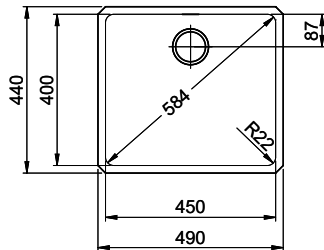

> Weblink
40.001.289.00 / CHF 106.-
Panier amovible, non percé

> Weblink
40.000.909.00 / CHF 151.-
Planche à découper, en verre, blanc

> Weblink
40.001.277.00 / CHF 151.-
Planche à découper, synthétique

> Weblink
40.001.138.00 / CHF 125.-
Inox Pad

> Weblink
40.002.008.00 / CHF 51.-
Maro tapis d'égouttage, Dark Grey

Pièces détachées

Retrouvez les références accessoires ici [> Weblink](#)

Bohrung für Zug- und Druckknöpfe ø14
 Bohrung für Drehknopf ø25
 Trou pour boutons et Pousoirs de commande ø14
 Trou pour bouton rotatif ø25
 Foro per Pomelli tiranti e Pomelli pulsanti ø14
 Foro per Pomolo girevoli ø25