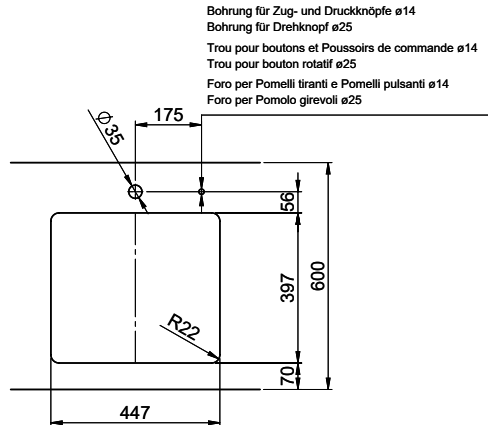

Daneo DAN 45U

> Lien web

Type de montage
Éviers sous pierre

Modèle
DAN 45U

Matériel
Acier inox 18/10

No. d'article
10.104.636.00

Élément inférieur
50 cm

Soupape
3½" TouchFlow Desino

Finition
Brossé

TAR
0.19

Prix en CHF
1'145.- hors TVA

Dimensions d'évier
450x400x175mm

Rayons d'angle
22 mm

Technologie de vidage et de trop-plein

Desino: Vidage recouvert avec grille inférieure - type M

Plaque de trop-plein basculante TouchFlow

> Weblink
40.001.289.00 / CHF 106.-
Panier amovible, non percé

> Weblink
40.000.909.00 / CHF 151.-
Planche à découper, en verre, blanc

> Weblink
40.001.277.00 / CHF 151.-
Planche à découper, synthétique

> Weblink
40.001.138.00 / CHF 125.-
Inox Pad

> Weblink
40.002.008.00 / CHF 51.-
Maro tapis d'égouttage, Dark Grey

Pièces détachées

Retrouvez les références accessoires ici > Weblink

Bohrung für Zug- und Druckknöpfe ø14
 Bohrung für Drehknopf ø25
 Trou pour boutons et Pousoirs de commande ø14
 Trou pour bouton rotatif ø25
 Foro per Pomelli tiranti e Pomelli pulsanti ø14
 Foro per Pomolo girevoli ø25