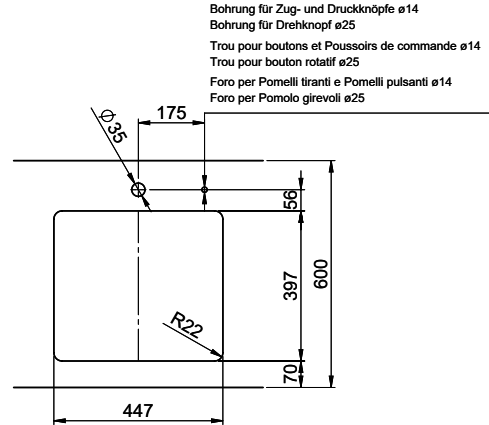

Daneo DAN 45U

> Lien web

Type de montage
Éviers sous pierre

Modèle
DAN 45U

Matériel
Acier inox 18/10

No. d'article
10.104.637.00

Élément inférieur
50 cm

Soupape
3½" Extra plate Desino

Finition
Brossé

Prix en CHF
935.- hors TVA

Dimensions d'évier
450x400x175mm

Rayons d'angle
22 mm

Technologie de vidage et de trop-plein

Desino: Vidage recouvert avec grille inférieure - type M

Plaque de trop-plein basculante

> Weblink
40.001.289.00 / CHF 106.-
Panier amovible, non percé

> Weblink
40.000.909.00 / CHF 151.-
Planche à découper, en verre, blanc

> Weblink
40.001.277.00 / CHF 151.-
Planche à découper, synthétique

> Weblink
40.001.138.00 / CHF 125.-
Inox Pad

> Weblink
40.002.008.00 / CHF 51.-
Maro tapis d'égouttage, Dark Grey

Pièces détachées

Retrouvez les références accessoires ici > Weblink

Bohrung für Zug- und Druckknöpfe ø14
 Bohrung für Drehknopf ø25
 Trou pour boutons et Pousoirs de commande ø14
 Trou pour bouton rotatif ø25
 Foro per Pomelli tiranti e Pomelli pulsanti ø14
 Foro per Pomolo girevoli ø25