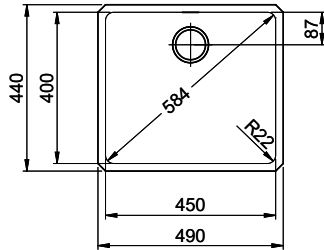

Bohrung für Zug- und Druckknöpfe ø14
Bohrung für Drehknopf ø25
Trou pour boutons et Pousoirs de commande ø14
Trou pour bouton rotatif ø25
Foro per Pomelli tiranti e Pomelli pulsanti ø14
Foro per Pomolo girevoli ø25