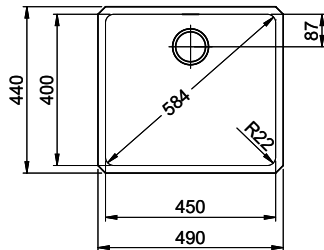

Bohrung für Zug- und Druckknöpfe ø14
Bohrung für Drehknopf ø25
Trou pour boutons et Pousoirs de commande ø14
Trou pour bouton rotatif ø25
Foro per Pomelli tiranti e Pomelli pulsanti ø14
Foro per Pomolo girevoli ø25