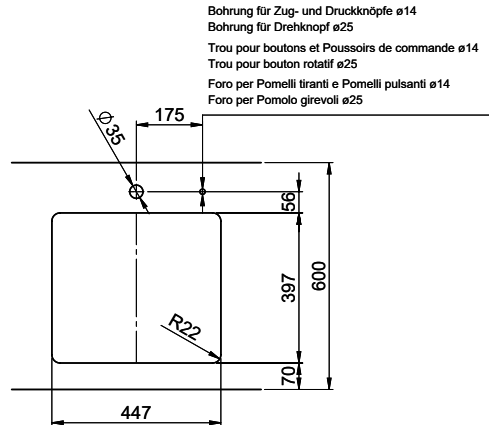

## Daneo DAN 45U

[> Lien web](#)**Type de montage**  
Éviers sous pierre**Modèle**  
DAN 45U**Matériel**  
Acier inox 18/10**No. d'article**  
10.105.610.00**Élément inférieur**  
50 cm**Soupape**  
3½" Tipo Desino**Finition**  
Brossé**Prix en CHF**  
935.- hors TVA**Dimensions d'évier**  
450x400x175mm**Rayons d'angle**  
22 mm**Technologie de vidage et de trop-plein**

**Technologie de vidage et de trop-plein****Prix** (au 21.06.26 / TVA non incl.)

Modèle	Matériel	Soupape	No. d'article	Prix en CHF	
Daneo DAN 45U	Acier inox 18/10, Brossé	3½" Tipo Desino	10.105.610.00	935.-	> Weblink
		3½" Extra plate Desino	10.104.637.00	935.-	> Weblink
		3½" TouchFlow Desino	10.104.636.00	1'145.-	> Weblink
		3½" eFlow Desino	10.104.666.00	1'260.-	> Weblink

**Description du produit**

Le filtre d'évacuation Desino peut être lavé entier ou séparé au lave-vaisselle jusqu'à une température de 65°C maximum.

**Accessoire**

Accessoires en option

> Weblink  
40.000.912.00 / CHF  
106.-  
Panier amovible, percé> Weblink  
40.001.289.00 / CHF  
106.-  
Panier amovible, non percé> Weblink  
40.000.909.00 / CHF  
151.-  
Planche à découper, en verre, blanc> Weblink  
40.001.277.00 / CHF  
151.-  
Planche à découper, synthétique> Weblink  
40.001.138.00 / CHF  
125.-  
Inox Pad> Weblink  
40.002.008.00 / CHF 51.-  
Maro tapis d'égouttage, Dark Grey**Pièces détachées**Retrouvez les références accessoires ici [> Weblink](#)