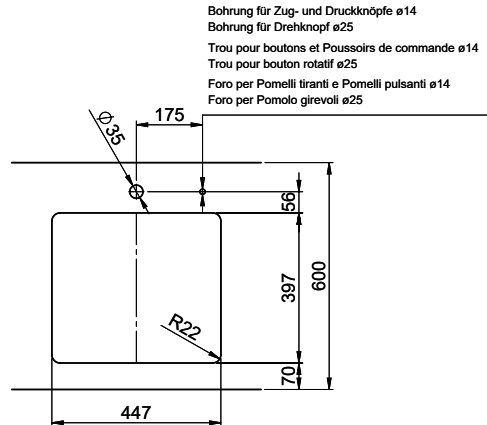

Bohrung für Zug- und Druckknöpfe ø14
Bohrung für Drehknopf ø25
Trou pour boutons et Pousoirs de commande ø14
Trou pour bouton rotatif ø25
Foro per Pomelli tiranti e Pomelli pulsanti ø14
Foro per Pomolo girevoli ø25