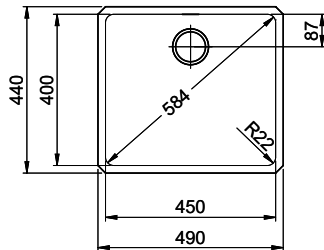

## Daneo DAN 45U

[> Lien web](#)**Type de montage**  
Éviers sous pierre**Modèle**  
DAN 45U**Matériel**  
Acier inox 18/10**No. d'article**  
10.105.610.00**Élément inférieur**  
50 cm**Soupape**  
3½" Tipo Desino**Finition**  
Brossé**Prix en CHF**  
935.- hors TVA**Dimensions d'évier**  
450x400x175mm**Rayons d'angle**  
22 mm**Technologie de vidage et de trop-plein**

**Technologie de vidage et de trop-plein****Prix** (au 21.06.26 / TVA non incl.)

Modèle	Matériel	Soupape	No. d'article	Prix en CHF	
Daneo DAN 45U	Acier inox 18/10, Brossé	3½" Tipo Desino	10.105.610.00	935.-	> Weblink
		3½" Extra plate Desino	10.104.637.00	935.-	> Weblink
		3½" TouchFlow Desino	10.104.636.00	1'145.-	> Weblink
		3½" eFlow Desino	10.104.666.00	1'260.-	> Weblink

**Description du produit**

Le filtre d'évacuation Desino peut être lavé entier ou séparé au lave-vaisselle jusqu'à une température de 65°C maximum.

**Accessoire**

Accessoires en option

> Weblink  
40.000.912.00 / CHF  
106.-  
Panier amovible, percé> Weblink  
40.001.289.00 / CHF  
106.-  
Panier amovible, non percé> Weblink  
40.000.909.00 / CHF  
151.-  
Planche à découper, en verre, blanc> Weblink  
40.001.277.00 / CHF  
151.-  
Planche à découper, synthétique> Weblink  
40.001.138.00 / CHF  
125.-  
Inox Pad> Weblink  
40.002.008.00 / CHF 51.-  
Maro tapis d'égouttage, Dark Grey**Pièces détachées**Retrouvez les références accessoires ici [> Weblink](#)