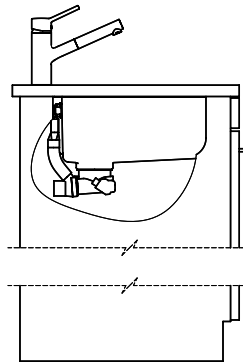

Bohrung für Zug- und Druckknöpfe ø14
Bohrung für Drehknopf ø25
Trou pour boutons et Pousoirs de commande ø14
Trou pour bouton rotatif ø25
Foro per Pomelli tiranti e Pomelli pulsanti ø14
Foro per Pomolo girevoli ø25