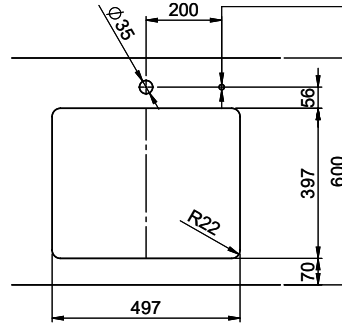

Bohrung für Zug- und Druckknöpfe ø14
Bohrung für Drehknopf ø25
Trou pour boutons et Pousoirs de commande ø14
Trou pour bouton rotatif ø25
Foro per Pomelli tiranti e Pomelli pulsanti ø14
Foro per Pomolo girevoli ø25