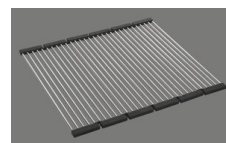

> Weblink  
40.001.277.00 / CHF 151.-  
Planche à découper, synthétique

> Weblink  
40.001.138.00 / CHF 125.-  
Inox Pad

> Weblink  
40.002.008.00 / CHF 51.-  
Maro tapis d'égouttage, Dark Grey

**Pièces détachées**