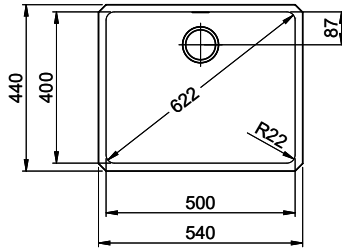

Bohrung für Zug- und Druckknöpfe ø14
Bohrung für Drehknopf ø25
Trou pour boutons et Pousoirs de commande ø14
Trou pour bouton rotatif ø25
Foro per Pomelli tiranti e Pomelli pulsanti ø14
Foro per Pomolo girevoli ø25