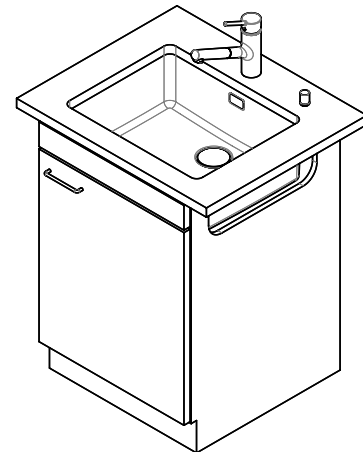

Bohrung für Zug- und Druckknöpfe ø14
Bohrung für Drehknopf ø25
Trou pour boutons et Pousoirs de commande ø14
Trou pour bouton rotatif ø25
Foro per Pomelli tiranti e Pomelli pulsanti ø14
Foro per Pomolo girevoli ø25