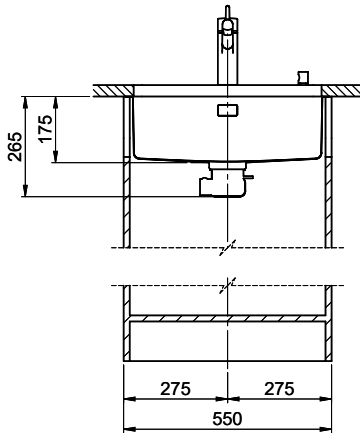

Bohrung für Zug- und Druckknöpfe ø14
Bohrung für Drehknopf ø25
Trou pour boutons et Pousoirs de commande ø14
Trou pour bouton rotatif ø25
Foro per Pomelli tiranti e Pomelli pulsanti ø14
Foro per Pomolo girevoli ø25