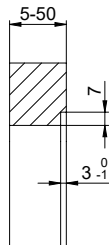

A-A (1 : 2)

Achtung: Traverse vorne und hinten beachten!
Attention: respecter la traverse arrière et avant!
Attenzione: rispettare la traversa avanti e dietro!