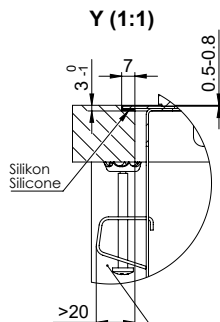

Achtung: Traverse vorne und hinten beachten!
Attention: respecter la traverse arrière et avant!
Attenzione: rispettare la traversa avanti e dietro!