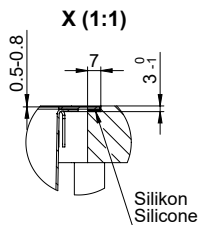

Achtung: Traverse vorne und hinten beachten!
Attention: respecter la traverse arrière et avant!
Attenzione: rispettare la traversa avanti e dietro!