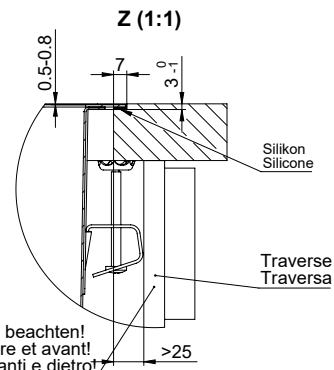

Achtung: Traverse vorne und hinten beachten!
Attention: respecter la traverse arrière et avant!
Attenzione: rispettare la traversa avanti e dietro!