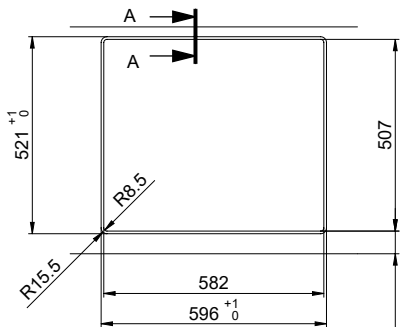

60mm bei stehender Traverse
80mm bei liegender Traverse
60mm con traversa coricata
80mm con traversa stante
60mm avec traverse allongé
80mm avec traverse debout