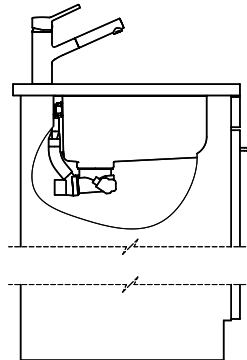

Daneo DAN 55U Desino

Masse / Ausschnittkontur
Dimensions / contour de découpe
Dimensioni / contorno dell'apertura

Bohrung für Zug- und Druckknöpfe ø14
Bohrung für Drehknopf ø25
Trou pour boutons et Pousoirs de commande ø14
Trou pour bouton rotatif ø25
Foro per Pomelli tranti e Pomelli pulsanti ø14
Foro per Pomolo girevoli ø25