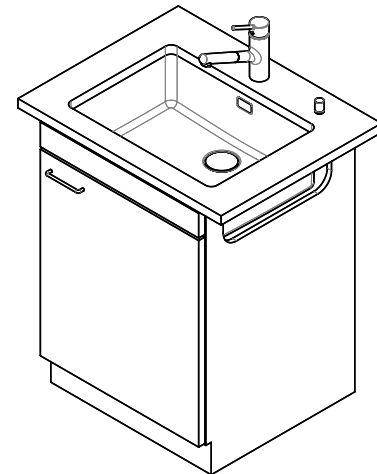

Daneo DAN 55U Desino

Masse / Ausschnittkontur
Dimensions / contour de découpe
Dimensioni / contorno dell'apertura

Bohrung für Zug- und Druckknöpfe ø14
Bohrung für Drehknopf ø25
Trou pour boutons et Pousoirs de commande ø14
Trou pour bouton rotatif ø25
Foro per Pomelli tranti e Pomelli pulsanti ø14
Foro per Pomolo girevoli ø25