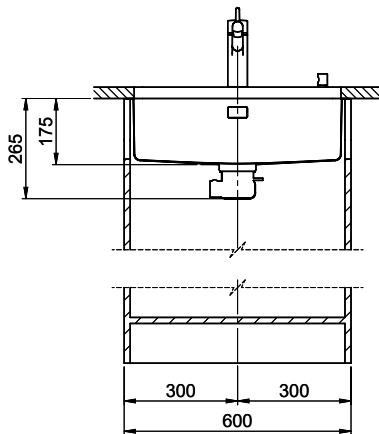

Daneo DAN 55U Desino

Masse / Ausschnittkontur
Dimensions / contour de découpe
Dimensioni / contorno dell'apertura

Bohrung für Zug- und Druckknöpfe ø14
Bohrung für Drehknopf ø25
Trou pour boutons et Pousoirs de commande ø14
Trou pour bouton rotatif ø25
Foro per Pomelli tranti e Pomelli pulsanti ø14
Foro per Pomolo girevoli ø25