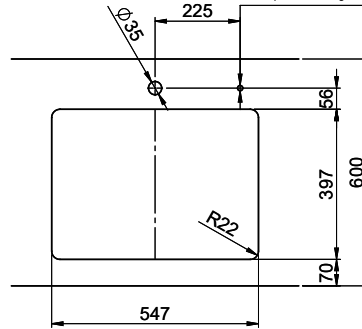

Daneo DAN 55U Desino

Masse / Ausschnittkontur
Dimensions / contour de découpe
Dimensioni / contorno dell'apertura

Bohrung für Zug- und Druckknöpfe ø14
Bohrung für Drehknopf ø25
Trou pour boutons et Pousoirs de commande ø14
Trou pour bouton rotatif ø25
Foro per Pomelli tranti e Pomelli pulsanti ø14
Foro per Pomolo girevoli ø25