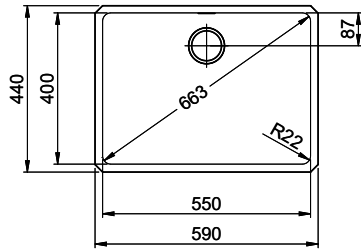

Daneo DAN 55U Desino

Masse / Ausschnittkontur
Dimensions / contour de découpe
Dimensioni / contorno dell'apertura

Bohrung für Zug- und Druckknöpfe ø14
Bohrung für Drehknopf ø25
Trou pour boutons et Pousoirs de commande ø14
Trou pour bouton rotatif ø25
Foro per Pomelli tranti e Pomelli pulsanti ø14
Foro per Pomolo girevoli ø25