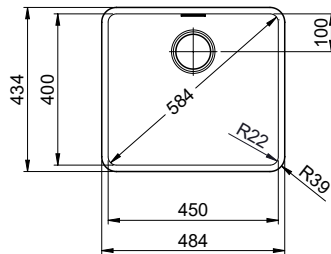

Bei der Planung die Traverse im Möbel beachten!

Vom flächenbündigen Einbau in beschichteten Spanplatten raten wir ab.
Nous vous déconseillons le montage à fleur sur des panneaux de particules enduits.
Sconsigliamo il montaggio a filo top in pannelli di truciolato laminato.