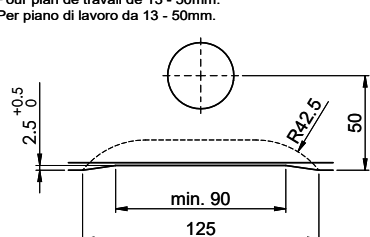

Für 13 - 50mm Arbeitsplatte.
Pour plan de travail de 13 - 50mm.
Per piano di lavoro da 13 - 50mm.

A-A (1 : 2)