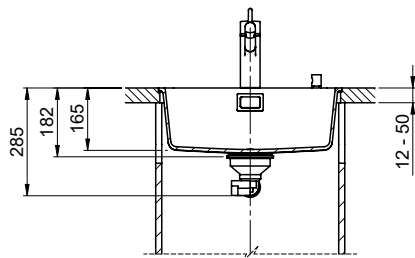

Bei der Planung die Traverse im Möbel beachten!

Vom flächenbündigen Einbau in beschichteten Spanplatten raten wir ab.
Nous vous déconseillons le montage à fleur sur des panneaux de particules enduits.
Sconsigliamo il montaggio a filo top in pannelli di truciolato laminato.