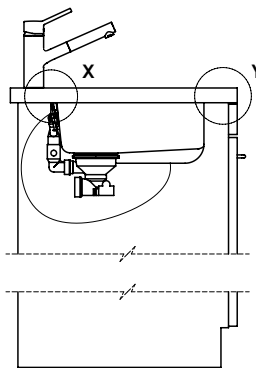

Bei der Planung die Traverse im Möbel beachten!

Vom flächenbündigen Einbau in beschichteten Spanplatten raten wir ab.
Nous vous déconseillons le montage à fleur sur des panneaux de particules enduits.
Sconsigliamo il montaggio a filo top in pannelli di truciolato laminato.