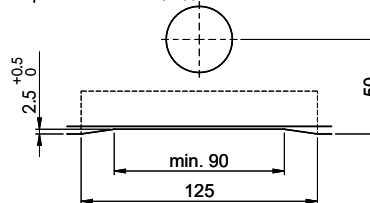

Bohrung für Zug- und Druckknöpfe ø14
Bohrung für Drehknopf ø25

Trou pour boutons et Poussoirs de commande ø14
Trou pour bouton rotatif ø25

Für 12mm Arbeitsplatte.
Pour plan de travail de 12 mm.
Per piano di lavoro da 12 mm.

A-A (1 : 2)

Für 13 - 30mm Arbeitsplatte.
Pour plan de travail de 13 - 30mm.
Per piano di lavoro da 13 - 30mm.

A-A (1 : 2)

Für 13 - 50mm Arbeitsplatte.
Pour plan de travail de 13 - 50mm.
Per piano di lavoro da 13 - 50mm.

A-A (1 : 2)