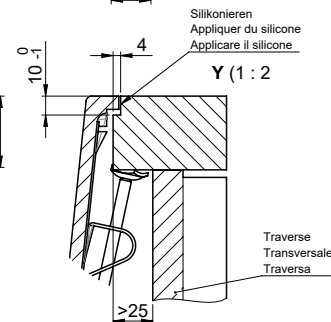

Bei der Planung die Traverse im Möbel beachten!

Vom flächenbündigen Einbau in beschichteten Spanplatten raten wir ab.
Nous vous déconseillons le montage à fleur sur des panneaux de particules enduits.
Sconsigliamo il montaggio a filo top in pannelli di truciolato laminato.