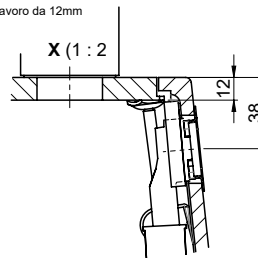

Bei der Planung die Traverse im Möbel beachten!

Vom flächenbündigen Einbau in beschichteten Spanplatten raten wir ab.
Nous vous déconseillons le montage à fleur sur des panneaux de particules enduits.
Sconsigliamo il montaggio a filo top in pannelli di truciolato laminato.