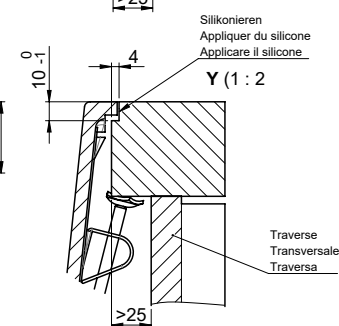

Bei der Planung die Traverse im Möbel beachten!

Vom flächenbündigen Einbau in beschichteten Spanplatten raten wir ab.
Nous vous déconseillons le montage à fleur sur des panneaux de particules enduits.
Sconsigliamo il montaggio a filo top in pannelli di truciolato laminato.