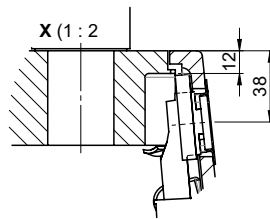

Bei der Planung die Traverse im Möbel beachten!

Vom flächenbündigen Einbau in beschichteten Spanplatten raten wir ab.
Nous vous déconseillons le montage à fleur sur des panneaux de particules enduits.
Sconsigliamo il montaggio a filo top in pannelli di truciolato laminato.