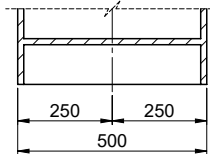

Bei der Planung die Traverse im Möbel beachten!

Vom flächenbündigen Einbau in beschichteten Spanplatten raten wir ab.
Nous vous déconseillons le montage à fleur sur des panneaux de particules enduits.
Sconsigliamo il montaggio a filo top in pannelli di truciolato laminato.