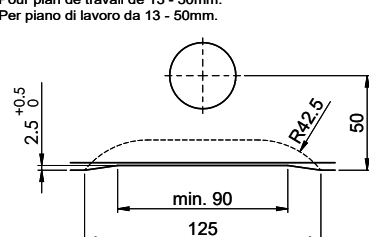

Für 13 - 50mm Arbeitsplatte.
Pour plan de travail de 13 - 50mm.
Per piano di lavoro da 13 - 50mm.

A-A (1 : 2)