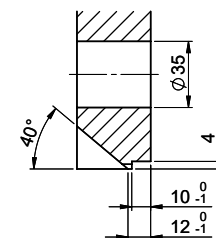

Für 13 - 30mm Arbeitsplatte.
Pour plan de travail de 13 - 30mm.
Per piano di lavoro da 13 - 30mm.

A-A (1 : 2)