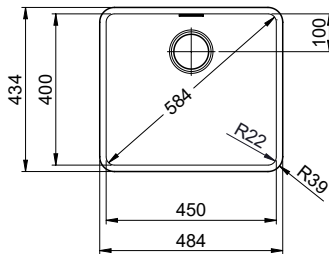

Bei der Planung die Traverse im Möbel beachten!

Vom flächenbündigen Einbau in beschichteten Spanplatten raten wir ab.
Nous vous déconseillons le montage à fleur sur des panneaux de particules enduits.
Sconsigliamo il montaggio a filo top in pannelli di truciolato laminato.