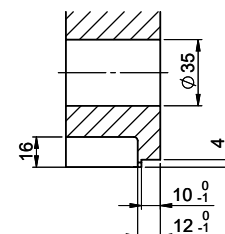

Für 13 - 50mm Arbeitsplatte.
Pour plan de travail de 13 - 50mm.
Per piano di lavoro da 13 - 50mm.

A-A (1 : 2)