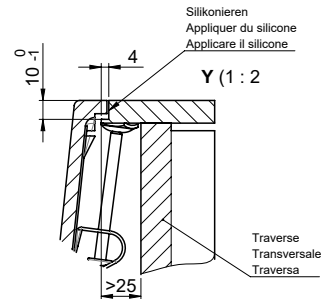

Bei der Planung die Traverse im Möbel beachten!

Vom flächenbündigen Einbau in beschichteten Spanplatten raten wir ab.
Nous vous déconseillons le montage à fleur sur des panneaux de particules enduits.
Sconsigliamo il montaggio a filo top in pannelli di truciolato laminato.