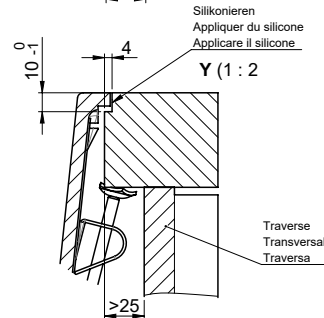

Bei der Planung die Traverse im Möbel beachten!

Vom flächenbündigen Einbau in beschichteten Spanplatten raten wir ab.
Nous vous déconseillons le montage à fleur sur des panneaux de particules enduits.
Sconsigliamo il montaggio a filo top in pannelli di truciolato laminato.