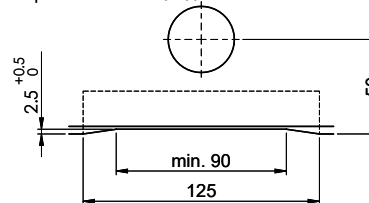

Bohrung für Zug- und Druckknöpfe ø14
Bohrung für Drehknopf ø25

Trou pour boutons et Poussoirs de commande ø14
Trou pour bouton rotatif ø25

Für 12mm Arbeitsplatte.
Pour plan de travail de 12 mm.
Per piano di lavoro da 12 mm.

A-A (1 : 2)

Für 13 - 30mm Arbeitsplatte.
Pour plan de travail de 13 - 30mm.
Per piano di lavoro da 13 - 30mm.

A-A (1 : 2)

Für 13 - 50mm Arbeitsplatte.
Pour plan de travail de 13 - 50mm.
Per piano di lavoro da 13 - 50mm.

A-A (1 : 2)