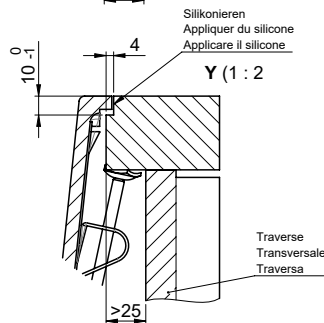

Bei der Planung die Traverse im Möbel beachten!

Vom flächenbündigen Einbau in beschichteten Spanplatten raten wir ab.
Nous vous déconseillons le montage à fleur sur des panneaux de particules enduits.
Sconsigliamo il montaggio a filo top in pannelli di truciolato laminato.