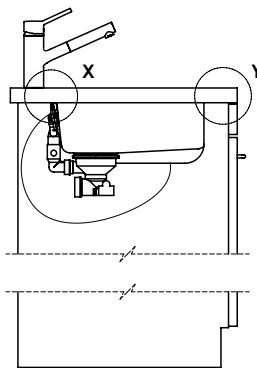

Bei der Planung die Traverse im Möbel beachten!

Vom flächenbündigen Einbau in beschichteten Spanplatten raten wir ab.
Nous vous déconseillons le montage à fleur sur des panneaux de particules enduits.
Sconsigliamo il montaggio a filo top in pannelli di truciolato laminato.